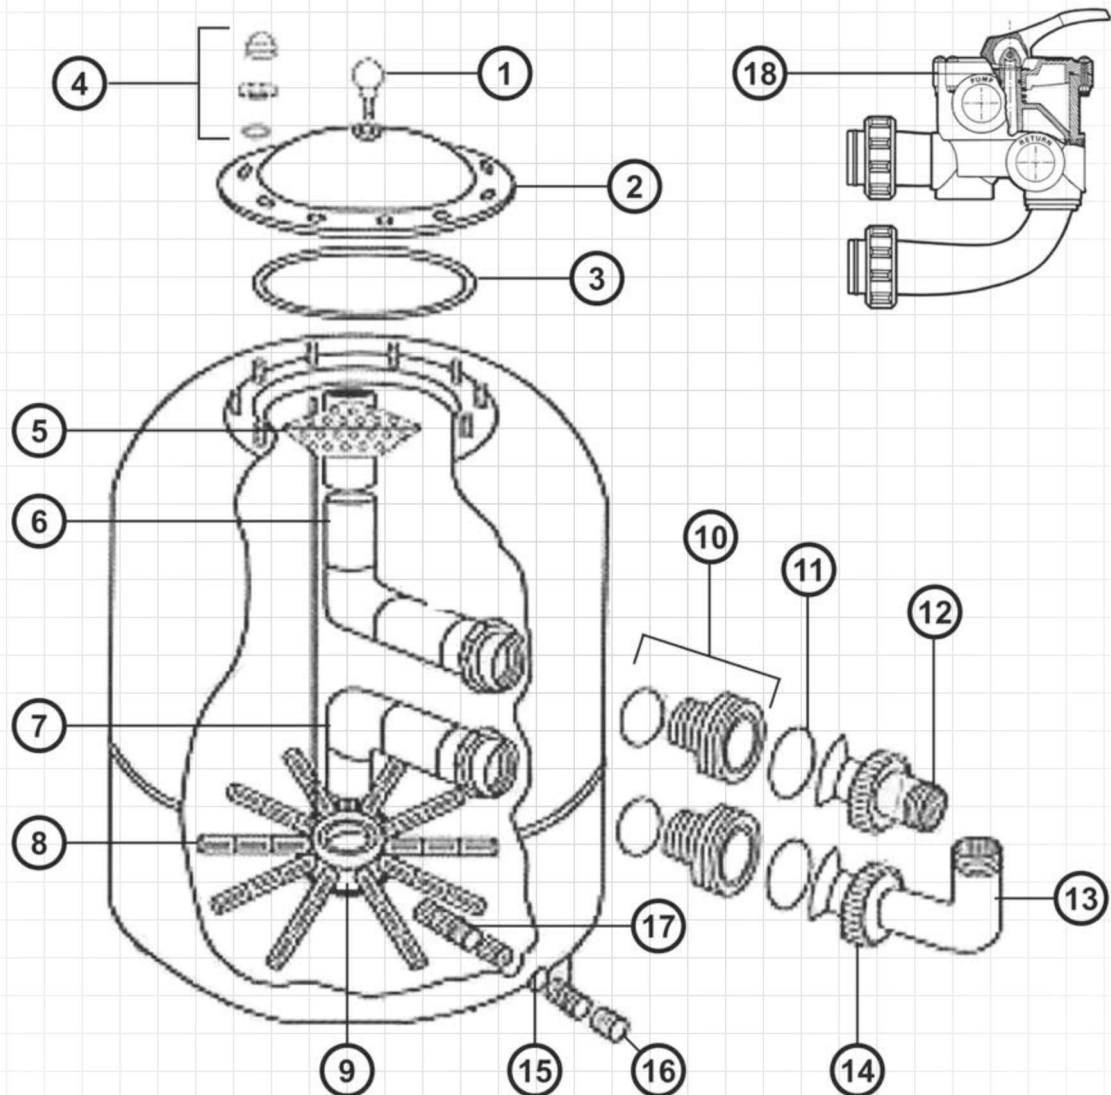

Filters

Filtros • Filtres

S1 SERIES SIDE

S1-500SIDE / S1-600SIDE / S1-800SIDE / S1-900SIDE

N°9 (ø 500-600) 50mm

N°9 (ø 800-900) 63mm

Filters

Filtros • Filtres

N°	Item nr. Código Code	Part no. Referencia Référence	Description • Descripción • Description	-Uds. embalaje Packaging qty. Qté. Emballage
1	NCX12008		Pressure Gauge • Manómetro • Manomètre	-
2	NCX12001		Lid • Domo • Dôme	-
3	NCX12005		Lid o-ring • o-ring de domo • Joint torique du dôme	-
4	NCX12027		Nut • Tuerca • Ecrou	-
5	NCX12022		(Ø 500-600) Top Diffuser • Difusor superior • Diffuseur supérieur	-
5	NCX12023		(Ø 800-900) Top Diffuser • Difusor superior • Diffuseur supérieur	-
6	NCX12056		(Ø 500) Top elbow • Codo superior • Coude supérieur	-
6	NCX12058		(Ø 600) Top elbow • Codo superior • Coude supérieur	-
6	NCX12060		(Ø 800) Top elbow • Codo superior • Coude supérieur	-
6	NCX12062		(Ø 900) Top elbow • Codo superior • Coude supérieur	-
7	NCX12057		(Ø 500) Bottom elbow • Codo inferior • Coude inférieur	-
7	NCX12059		(Ø 600) Bottom elbow • Codo inferior • Coude inférieur	-
7	NCX12061		(Ø 800) Bottom elbow • Codo inferior • Coude inférieur	-
7	NCX12063		(Ø 900) Bottom elbow • Codo inferior • Coude inférieur	-
8	NCX12018		Lateral 140mm (X4) • Crepina • Crépine	-
8	NCX12019		Lateral 200mm (x4) • Crepina • Crépine	-
9	NCX12024		(Ø 500-600) 50mm Collector with purge tube • Colector con tubo purga • Collecteur avec tube de purge	-
9	NCX12025		(Ø 800-900) 63mm Collector with purge tube • Colector con tubo purga • Collecteur avec tube de purge	-
10	NCX12014		(Ø 500-600) 50mm Bulkhead fitting • Pasamuros • Traversée de paroi	-
10	NCX12015		(Ø 800-900) 63mm Bulkhead fitting • Pasamuros • Traversée de paroi	-
11	NCX12038		(Ø 500-600) 50mm Bulkhead fitting o-ring • Junta del pasamuros • Joint torique de traversée de paroi	-
11	NCX12046		(Ø 800-900) 63mm Bulkhead fitting o-ring • Junta del pasamuros • Joint torique de traversée de paroi	-
12	NCX2312059		(Ø 500-600) 1,5" Conical fitting • Racord cónico • Raccord conique	-
12	NCX2312061		(Ø 800-900) 2" Conical fitting • Racord cónico • Raccord conique	-
13	NCX2312062		(Ø 500-600) 1,5" Elbow complete • Codo completo • Coude complet	-
13	NCX2312063		(Ø 800-900) 2" Elbow complete • Codo completo • Coude complet	-
14	NCX2312058		Nut E/S 1.5" • Tuerca • Ecrou	-
14	NCX2312060		Nut E/S 2" • Tuerca • Ecrou	-
15	NCX12013		Through wall • Pasamuros • Traversée paroi vidange	-
16	NCX12011		Drain point full • Punto de drenaje completo • Point de vidange complet	-
17	NCX12050		Drain sleeve • Manguito de drenaje • Manchette de vidange	-

Please note • Tenga en cuenta • Veuillez noter que :

	NCX12018		NCX12019
S1-500	X 2		
S1-600			X 2
S1-780	X 2	+	X 2
S1-900	X 2	+	X 2