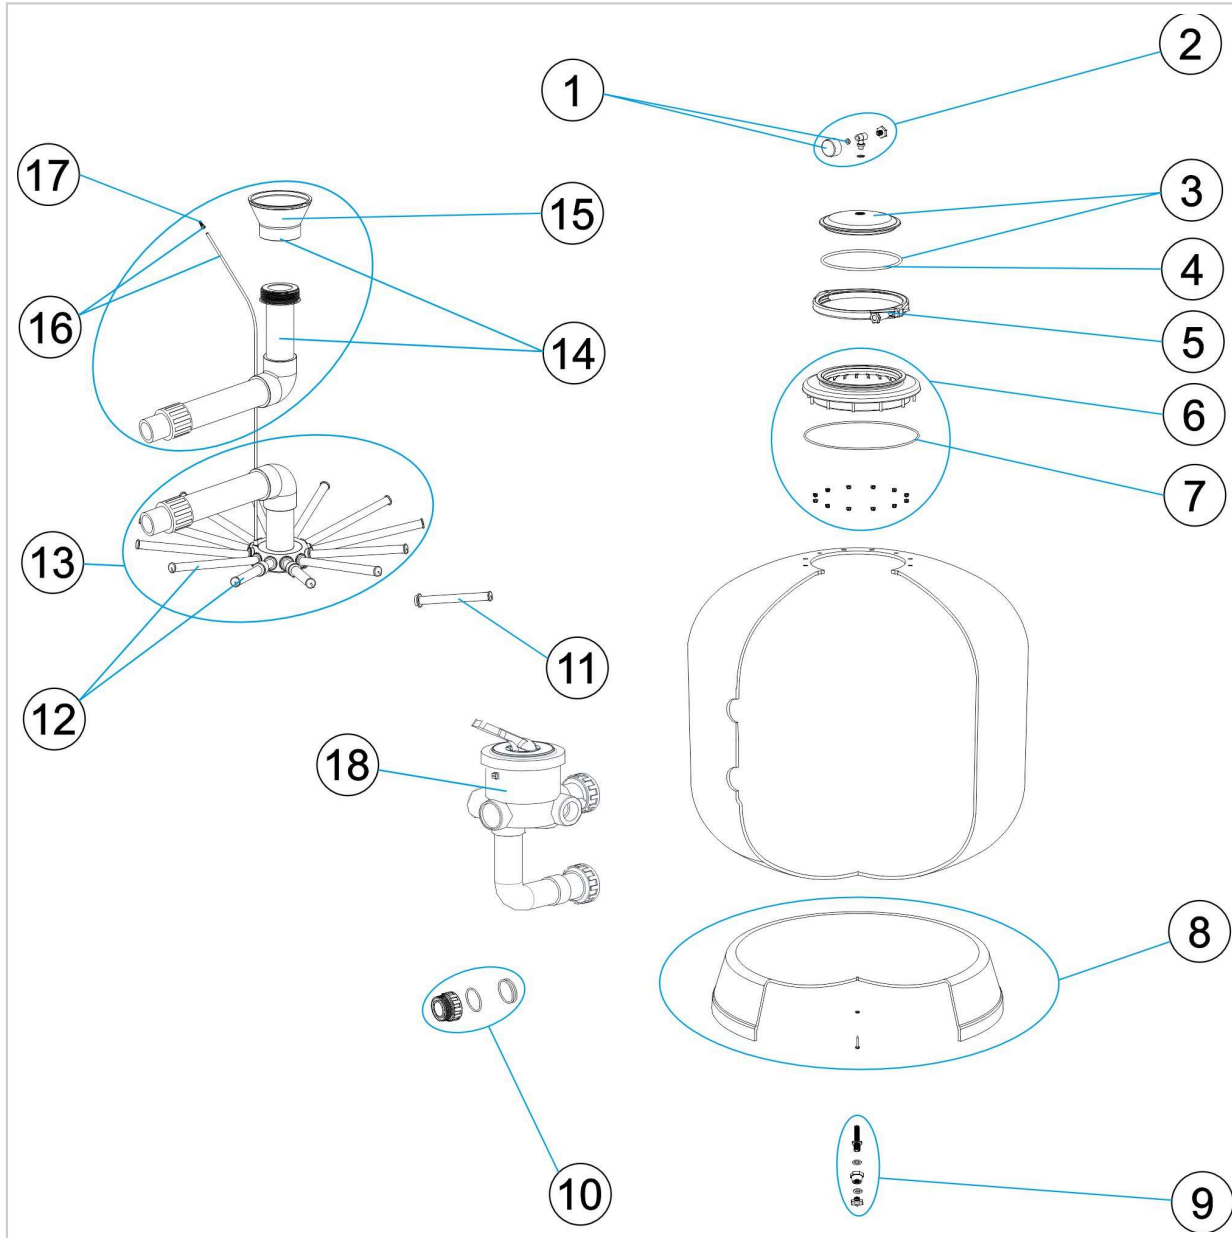

FLUIDRA

66241 - IVORY 750-900 FILTER

Revision no.: 1 | Date: 14-08-2025

 Piezas del despiece (kits o unitarios)

POS.	CÓDIGO	DESCRIPCIÓN
1	4404010103	GAUGE 1/8" 3 BAR

POS.	CÓDIGO	DESCRIPCIÓN
2	4404080104	COMPLETE PRESSURE GAUGE UNIT
3	4404080102	TRANSPARENT LID + GASKET
4	4404080101	LID 'O' RING
5	4404040000	SET BAND
6	4405040405	SET FILTER RING
7	4404020116	O' RING 255X4
8	4404010167	FILTER BASE D. 750
9	4404010108	WATER PURGE 3/8"
10	4404020032	2" FITTING + CONCAVE GASKE "
11	4404300916	COLLECTOR ARM 1" 225MM 6 UT
12	4404010028	MANIFOLD ARM ASSEMBLY D. 1" 22
13	4404010333	MANIFOLD ASSEMBLY D. 750
14	4404010335	DIFFUSER ASSEMBLY D. 750
15	4404300910	DIFFUSER CONE D. 63
16	4404301003	AIR PURGE + PIPE L=670
17	4404040108	AIR PURGE