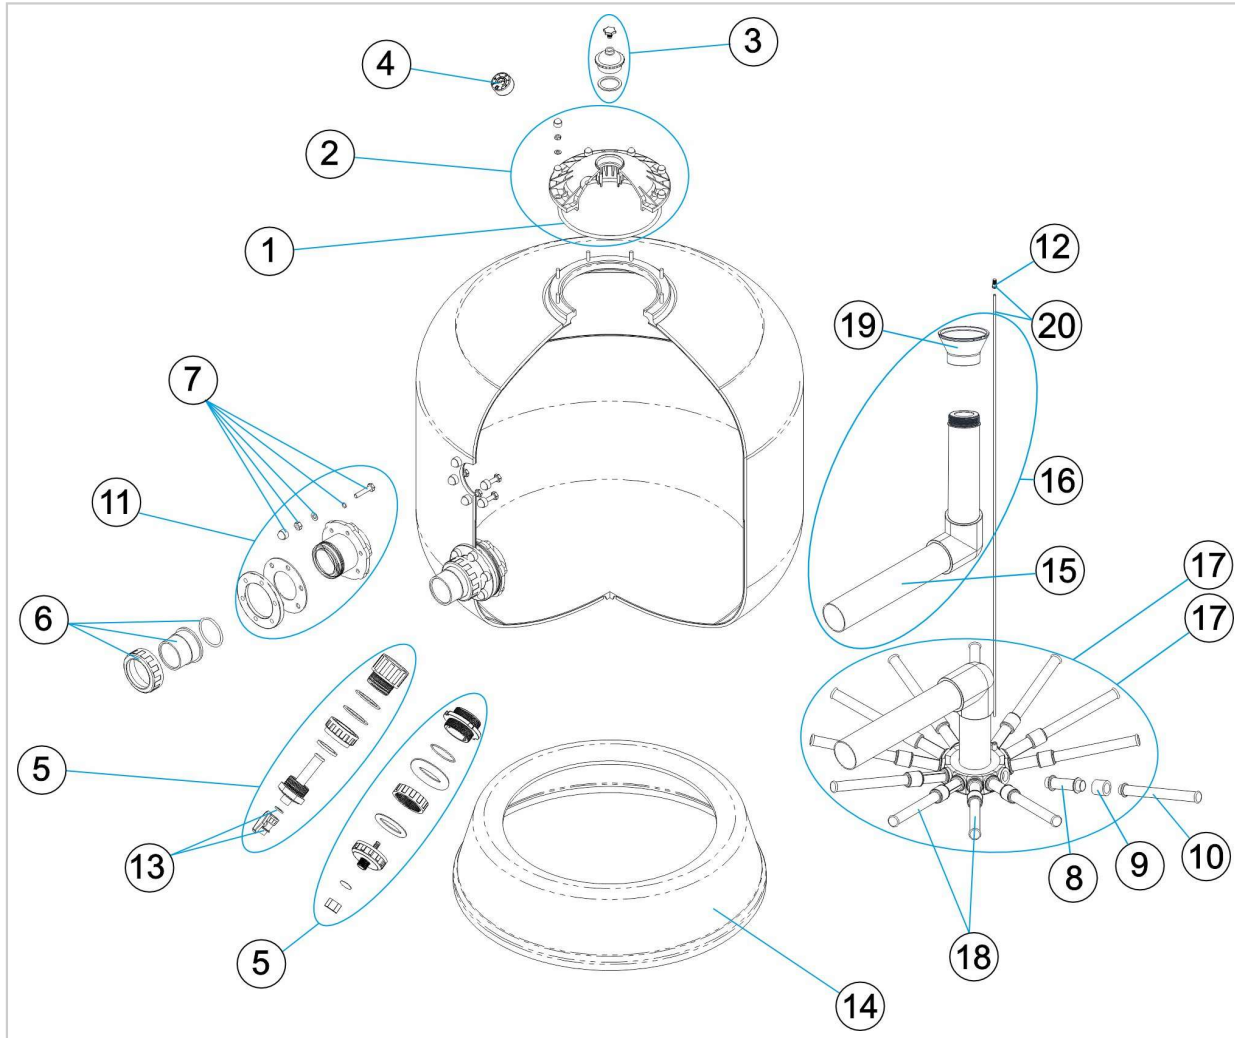

## 00544 - BERLIN FILTER SIDE OUTLET D. 900

Revision no.: 0 | Date: 17-06-2025

### Piezas del despiece (kits o unitarios)

POS.	CÓDIGO	DESCRIPCIÓN
1	4404070101	LID GASKET
2	4404070102	FILTER LID
3	4404070103	AIR RELIEF SIGHT GLASS
4	4404010103	GAUGE 1/8" 3 BAR

POS.	CÓDIGO	DESCRIPCIÓN
5	4404070205	2 PURGE FOR < 10/2024
5	4404070204	2 1/2" SET DRAIN FILTRATION SAN " FOR > 10/2024
6	4404070206	3 PIECE CONNECTION D63/75
7	4404070207	DIFFUSER SCREW KIT FOR < 10/2024
8	4404260419	MANIFOLD ARM 1" 100 M " 3 UT
9	4404260418	UNION 1" 3 UT
10	4404300916	COLLECTOR ARM 1" 225MM 6 UT
11	4404070211	CONNECTION SET OUTLET D.75 FOR < 10/2024
12	4404040108	AIR PURGE
13	4404160807	BALL VALVE 3/4" FOR < 10/2024
14	4404010522	FOOT D.900 + NUT + WASHER
15	4404250018	DIFFUSER ASSEMBLY D. 900 FOR < 10/2024
16	4404010552	DIFFUSER SET D.900 2,5" FOR > 10/2024
17	4404250021	COLLECTOR ASSEMBLY BP 900 1" FOR < 10/2024
17	4404010410	MANIFOLD ASSEMBLY D. 900 - 2 1/2" FOR < 10/2024
17	4404010549	COLLECTOR ASSEMBLY D.900 2.5" FOR > 10/2024
18	4404260401	MANIFOLD ARM ASSEMBLY D. 950-1050
19	4404190324	DIFFUSER CONE D. 75
20	4404010469	RIGID TUBE