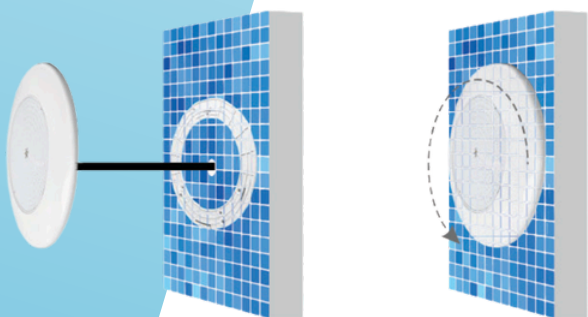

ΦΩΤΙΣΤΙΚΟ ΠΙΣΙΝΑΣ FLAT SLIM

(260MM-17MM)12V-18W

POOL LIGHT FLAT SLIM
(260MM-17MM) 12V-18W

ΜΗΚΟΣ
LENGTH
260 mm

ΠΑΧΟΣ
THICKNESS
17 mm

ΕΦΕ ΦΩΤΙΣΜΟΎ LIGHTING EFFECTS

ΛΕΎΚΟ ΘΕΡΜΟ
WARM WHITE

ΛΕΎΚΟ ΨΎΧΡΟ
COLD WHITE

ΜΠΛΕ
BLUE

RGB

ΠΛΕΟΝΕΚΤΗΜΑΤΑ ΠΡΟΪΟΝΤΟΣ PRODUCT ADVANTAGES

ΠΛΗΡΩΣ ΓΕΜΙΣΜΕΝΟ ΜΕ ΡΗΤΙΝΗ, 100% ΑΔΙΑΒΡΟΧΟ
FULL RESIN FILLED, 100% WATERPROOF

ΕΞΑΙΡΕΤΙΚΑ ΛΕΠΤΟ, ΠΑΧΟΣ ΜΟΝΟ 17 ΜΜ
SUPER SLIM, ONLY 17MM THICKNESS

ΚΑΤΑΛΛΗΛΟ ΓΙΑ ΠΙΣΙΝΕΣ ΑΠΟ ΜΠΕΤΟΝ
WORKS FOR CONCRETE POOL

ΧΩΡΙΣ ΕΣΟΧΗ
ΕΓΚΑΘΙΣΤΑΤΑΙ ΑΠΕΎΘΕΙΑΣ ΣΤΟΝ ΤΟΙΧΟ
ΕΎΚΟΛΗ ΕΓΚΑΤΑΣΤΑΣΗ
NICHELESS
DIRECTLY INSTALL ON THE WALL
EASY TO INSTALL

ΕΓΚΑΤΑΣΤΑΣΗ & ΧΡΗΣΗ INSTALLATION & USAGE

ΤΕΧΝΙΚΑ ΧΑΡΑΚΤΗΡΙΣΤΙΚΑ TECHNICAL SPECIFICATIONS