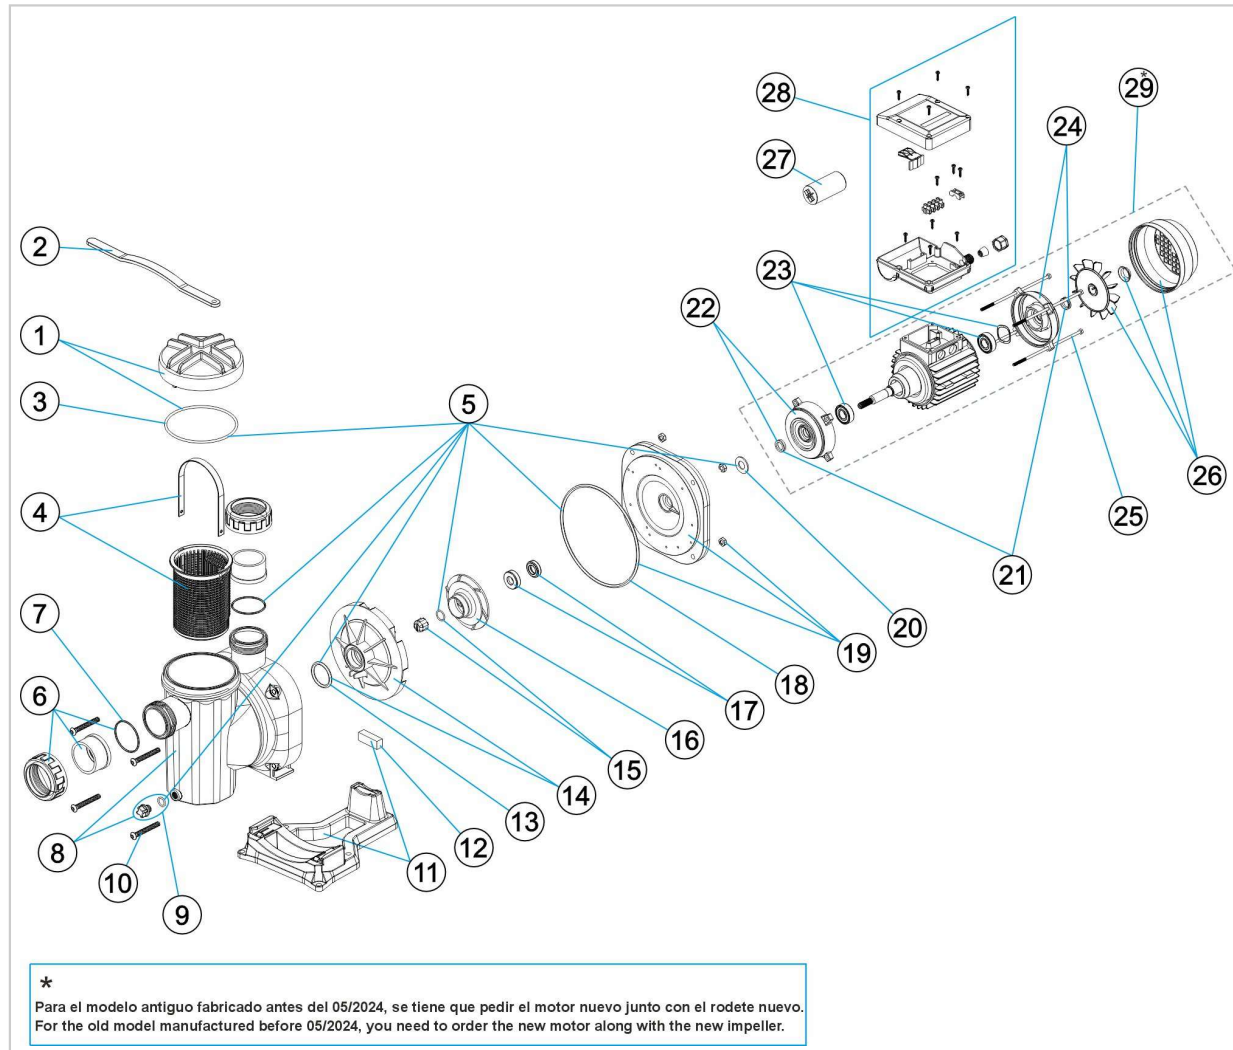

## 25461 - PUMP SENA SS 0,33HP 50HZ II

Revision no.: 5 | Date: 22-07-2025

### Piezas del despiece (kits o unitarios)

POS.	CÓDIGO	DESCRIPCIÓN
1	4405010401	PRE-FILTER CLOSURE
2	4405010436	LID KEY
3	4405010437	O' RING D 118X4
4	4405010402	PRE-FILTER BASKET

POS.	CÓDIGO	DESCRIPCIÓN
5	4405010403	GASKETS 0,75 - 1,25 HP
6	4405011429	UNION FITTINGS
7	4405010031	O' RING
8	4405010405	PUMP HOUSING FOR < 05/2024 REPLACE ALSO POSITION 10
9	4404121107	PLUG 1/4'
10	4405011440	BACK PLATE SCREWS
11	4405010896	PUMP BASE
12	4405010409	SILENTBLOCK (16X45X13)
13	4405010439	O' RING D 38X5
14	4405010411	DIFFUSER
15	4405011441	IMPELLER COVER M10 LEFT FOR < 05/2024
16	4405010413	IMPELLER 0,33 HP 50 HZ FOR < 05/2024
16	4405011442	IMPELLER 0,33 HP II 50 HZ FOR ≥ 05/2024
17	4405010118	MECHANICAL SEAL
18	4405010440	O' RING D 180X5
19	4405011457	MOTOR CLAMP C. 63
20	4405010163	DEFLECTOR WASHER C.71 1/2-1 HP
21	4405010158	V-RINGS 0,5 HP - 1 HP
22	4405010423	MECH. FLANGE C63
23	4405010859	BEARINGS ASSEMBLY
24	4405010140	REAR MOTOR COVER 1/3 A 1/2 HP
25	4405010427	MOTOR TIES (1/2 - 1 HPL)
26	4405010146	FAN COVER ASSEMBLY 0,5 HP
27	4405010149	CONDENSER 12 UF 1/2 CV

<b>POS.</b>	<b>CÓDIGO</b>	<b>DESCRIPCIÓN</b>
28	4405010154	TERMINAL BOX ASSEMBLY C. 63-71 II
29	25461R0301E	MOTOR ASSEMBLY 33M FOR *SEE COMMENTS

© 2024 Fluidra. All rights reserved. All trademarks and trade names used in this document are the property of their respective owners | [Privacy Policy](#) | [Disclaimer](#) | [Cookies](#) | [Quality management](#)