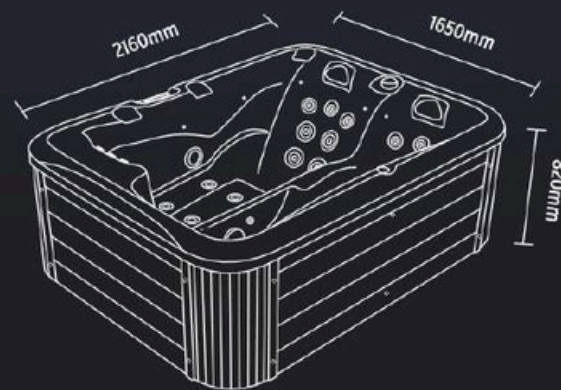

Zeus

ΣΕΙΡΑ ΥΔΡΟΜΑΣΑΖ • BARRELLA
RELAXING IN STYLE

ΥΔΡΟ-ΜΑΣΑΖ

3
ΑΤΟΜΑ

33

Τεχνικά χαρακτηριστικά

Διαστάσεις (Cm)	216 X 165 X 82 cm
Θέσεις (καθιστές/ξαπλωτές)	3(2/1)
Όγκος νερού (lt)	850Lt
Βάρος(καθαρό/μεικτό)Kgr	250/1100 Kgr
Τύπος ακρυλικού	Aristech Acrylics®
Ψηφιακός πίνακας ελέγχου	Balboa TP600
Θερμαντήρας	Balboa 3Kw

Επίδοση

Συνολικός αριθμός jet	33
Jet εξαγωγής νερού	27
Jet ozone	3
Jet πίδακα νερού (waterfall)	3
Αντλίες	3HP+0,35HP

Ηλεκτρικές απαιτήσεις

Συνολική μέγιστη κατανάλωση (A) 14,8 A
Τάση (Volt) 230 V/ 400 V III