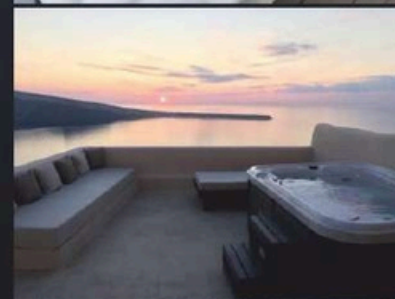

Zeus

ΣΕΙΡΑ ΥΔΡΟΜΑΣΑΖ • BARRELLA
RELAXING IN STYLE

ΥΔΡΟ-ΜΑΣΑΖ

3
ΑΤΟΜΑ

33

Τεχνικά χαρακτηριστικά

Διαστάσεις (Cm)	216 X 165 X 82 cm
Θέσεις (καθιστές/ξαπλωτές)	3(2/1)
Όγκος νερού (lt)	850Lt
Βάρος(καθαρό/μεικτό)Kgr	250/1100 Kgr
Τύπος ακρυλικού	Aristech Acrylics®
Ψηφιακός πίνακας ελέγχου	Balboa TP600
Θερμαντήρας	Balboa 3Kw