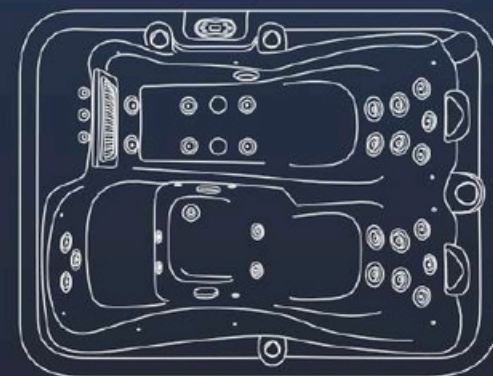

Zeus

ΣΕΙΡΑ ΥΔΡΟΜΑΣΑΖ • BARRELLA
RELAXING IN STYLE

ΥΔΡΟ-ΜΑΣΑΖ

3
ΑΤΟΜΑ

33

Τεχνικά χαρακτηριστικά

Διαστάσεις (Cm)	216 X 165 X 82 cm
Θέσεις (καθιστές/ξαπλωτές)	3(2/1)
Όγκος νερού (lt)	850Lt
Βάρος(καθαρό/μεικτό)Kgr	250/1100 Kgr
Τύπος ακρυλικού	Aristech Acrylics®
Ψηφιακός πίνακας ελέγχου	Balboa TP600
Θερμαντήρας	Balboa 3Kw

Επίδοση

Συνολικός αριθμός jet	33
Jet εξαγωγής νερού	27
Jet ozone	3
Jet πίδακα νερού (waterfall)	3
Αντλίες	3HP+0,35HP

Ηλεκτρικές απαιτήσεις

Συνολική μέγιστη κατανάλωση (A) 14,8 A
Τάση (Volt) 230 V/ 400 V III

Φίλτραση

Σύστημα καθαρισμού νερού με Φίλτρα
Σύστημα απολύμανσης νερού με Οζόν
Σύστημα απολύμανσης νερού με UV

Εξοπλισμός

Προσκέφαλα 1
Σκελετός από ανοξείδωτο ατσάλι
Βάση ABS με θερμομόνωση
Θερμομόνωση στην καμπίνα του σπα
Θερμομόνωση στο κέλυφος του σπα/PU insulated foam
Υποβρύχιος LED φωτισμός
Περιμετρικός LED φωτισμός
Θερμομονωτικό κάλυμμα /Spa thermocover
Spa rain cover (αδιάβροχη κουκούλα)
Σκαλάκια