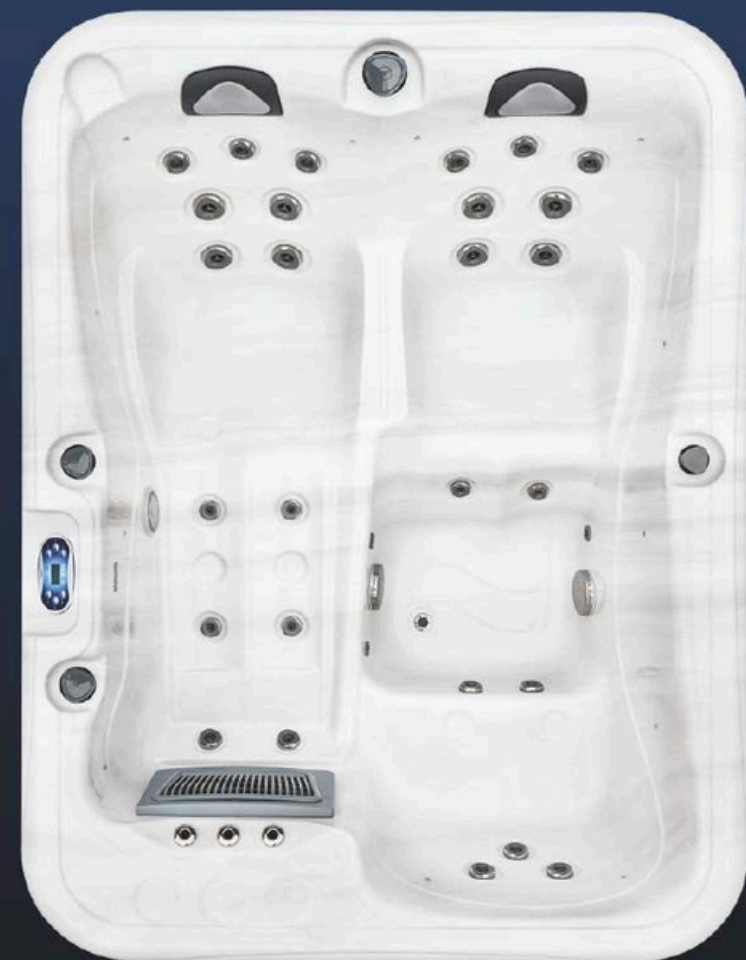

Zeus

ΣΕΙΡΑ ΥΔΡΟΜΑΣΑΖ • BARRELLA
RELAXING IN STYLE

ΥΔΡΟ-ΜΑΣΑΖ

3
ΑΤΟΜΑ

33

Τεχνικά χαρακτηριστικά

Διαστάσεις (Cm)	216 X 165 X 82 cm
Θέσεις (καθιστές/ξαπλωτές)	3(2/1)
Όγκος νερού (lt)	850Lt
Βάρος(καθαρό/μεικτό)Kgr	250/1100 Kgr
Τύπος ακρυλικού	Aristech Acrylics®
Ψηφιακός πίνακας ελέγχου	Balboa TP600
Θερμαντήρας	Balboa 3Kw

Επίδοση

Συνολικός αριθμός jet	33
Jet εξαγωγής νερού	27
Jet ozone	3
Jet πίδακα νερού (waterfall)	3
Αντλίες	3HP+0,35HP

Ηλεκτρικές απαιτήσεις

Συνολική μέγιστη κατανάλωση (A) 14,8 A
Τάση (Volt) 230 V/ 400 V III

Φίλτραση

Σύστημα καθαρισμού νερού με Φίλτρα
Σύστημα απολύμανσης νερού με Οζόν
Σύστημα απολύμανσης νερού με UV

Εξοπλισμός

Προσκέφαλα 1
Σκελετός από ανοξείδωτο ατσάλι
Βάση ABS με θερμομόνωση
Θερμομόνωση στην καμπίνα του σπα
Θερμομόνωση στο κέλυφος του σπα/PU insulated foam
Υποβρύχιος LED φωτισμός
Περιμετρικός LED φωτισμός
Θερμομονωτικό κάλυμμα /Spa thermocover
Spa rain cover (αδιάβροχη κουκούλα)
Σκαλάκια