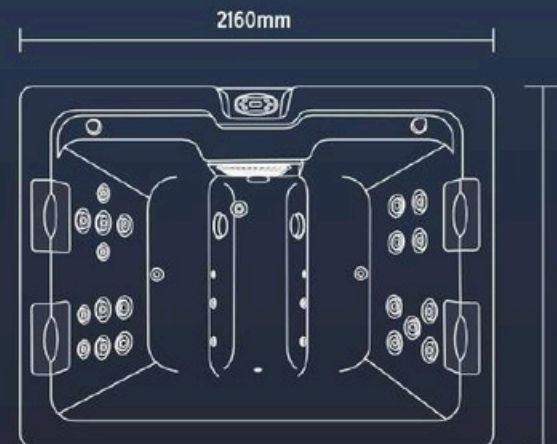

Pegasus

ΣΕΙΡΑ ΥΔΡΟΜΑΣΑΖ • BARRELLA
RELAXING IN STYLE

ΥΔΡΟ-
ΜΑΣΑΖ

4
ΑΤΟΜΑ

24

Τεχνικά χαρακτηριστικά

Διαστάσεις (Cm)	216 X 165 X 82 cm
Θέσεις (καθιστές/ξαπλωτές)	4(4/0)    
Όγκος νερού (lt)	850Lt
Βάρος(καθαρό/μεικτό)Kgr	260/1110 Kgr
Τύπος ακρυλικού	Aristech Acrylics®
Ψηφιακός πίνακας ελέγχου	Balboa TP600
Θερμαντήρας	Balboa 3Kw