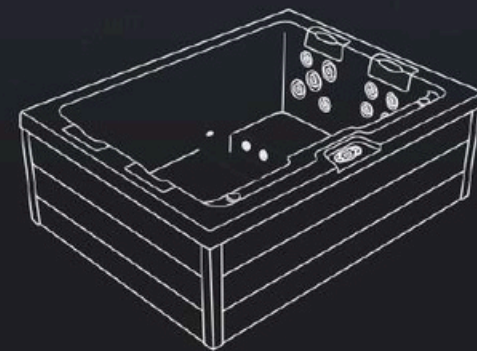

Pegasus

ΣΕΙΡΑ ΥΔΡΟΜΑΣΑΖ • BARRELLA
RELAXING IN STYLE

ΥΔΡΟ-
ΜΑΣΑΖ

4
ΑΤΟΜΑ

24

Τεχνικά χαρακτηριστικά

Διαστάσεις (Cm)	216 X 165 X 82 cm
Θέσεις (καθιστές/ξαπλωτές)	4(4/0)    
Όγκος νερού (lt)	850Lt
Βάρος(καθαρό/μεικτό)Kgr	260/1110 Kgr
Τύπος ακρυλικού	Aristech Acrylics®
Ψηφιακός πίνακας ελέγχου	Balboa TP600
Θερμαντήρας	Balboa 3Kw

Επίδοση

Συνολικός αριθμός jet	24
Jet εξαγωγής νερού	21
Jet ozone	3
Αντλίες	3HP+0,35HP

Ηλεκτρικές απαιτήσεις

Συνολική μέγιστη κατανάλωση (A) 14,8 A
Τάση (Volt) 230 V/ 400 V III

Φίλτραση

Σύστημα καθαρισμού νερού με Φίλτρα
Σύστημα απολύμανσης νερού με Οζόν
Σύστημα απολύμανσης νερού με UV

Εξοπλισμός

Προσκέφαλα 4
Σκελετός από ανοξείδωτο ατσάλι
Βάση ABS με θερμομόνωση
Θερμομόνωση στην καμπίνα του σπα
Θερμομόνωση στο κέλυφος του σπα/PU insulated foam
Υποβρύχιος LED φωτισμός
Περιμετρικός LED φωτισμός
Θερμομονωτικό κάλυμμα /Spa thermocover
Spa rain cover (αδιάβροχη κουκούλα)
Σκαλάκια