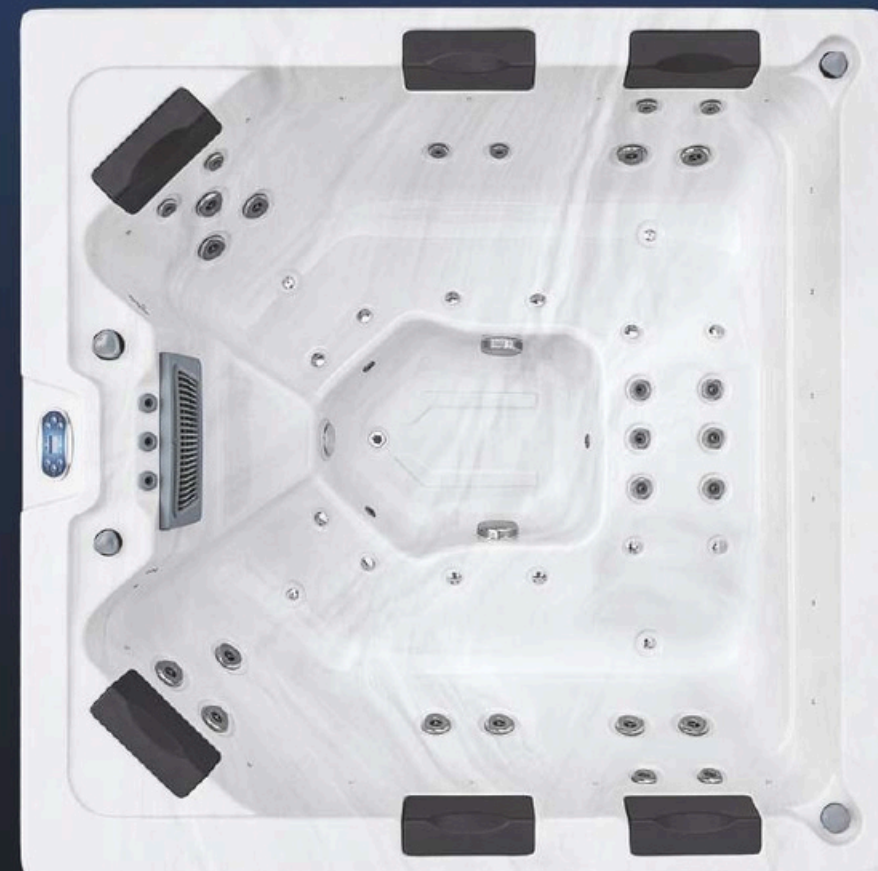

# Orfeas

ΣΕΙΡΑ ΥΔΡΟΜΑΣΑΖ • BARRELLA  
RELAXING IN STYLE

ΥΔΡΟ-  
ΜΑΣΑΖ

ΑΕΡΟ-  
ΜΑΣΑΖ

6  
ΑΤΟΜΑ

44

## Τεχνικά χαρακτηριστικά

Διαστάσεις (Cm)	216 X 216 X 92 cm
Θέσεις (καθιστές/ξαπλωτές)	6(4/2)
Όγκος νερού (lt)	1460Lt
Βάρος(καθαρό/μεικτό)Kgr	309/1769 Kgr
Τύπος ακρυλικού	Aristech Acrylics®
Ψηφιακός πίνακας ελέγχου	Balboa TP600
Θερμαντήρας	Balboa 3Kw

## Εξοπλισμός

Προσκέφαλα 6  
Σκελετός από ανοξείδωτο ατσάλι  
Βάση ABS με θερμομόνωση  
Θερμομόνωση στην καμπίνα του σπα  
Θερμομόνωση στο κέλυφος του σπα/PU insulated foam  
Υποβρύχιος LED φωτισμός  
Περιμετρικός LED φωτισμός  
Θερμομονωτικό κάλυμμα /Spa thermocover  
Spa gain cover (αδιάβροχη κουκούλα)  
Σκαλάκια