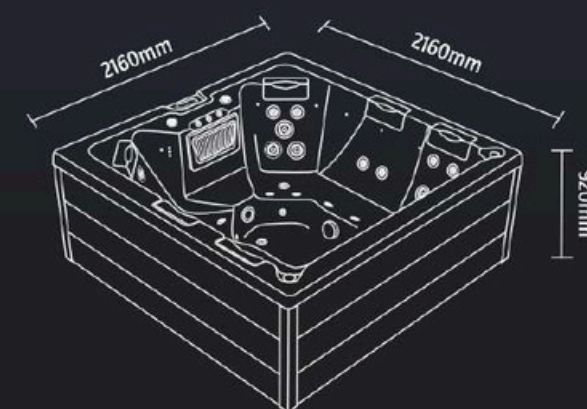

## Τεχνικά χαρακτηριστικά

Διαστάσεις (Cm)	216 X 216 X 92 cm
Θέσεις (καθιστές/ξαπλωτές)	6(4/2)
Όγκος νερού (lt)	1460Lt
Βάρος(καθαρό/μεικτό)Kgr	309/1769 Kgr
Τύπος ακρυλικού	Aristech Acrylics®
Ψηφιακός πίνακας ελέγχου	Balboa TP600
Θερμαντήρας	Balboa 3Kw