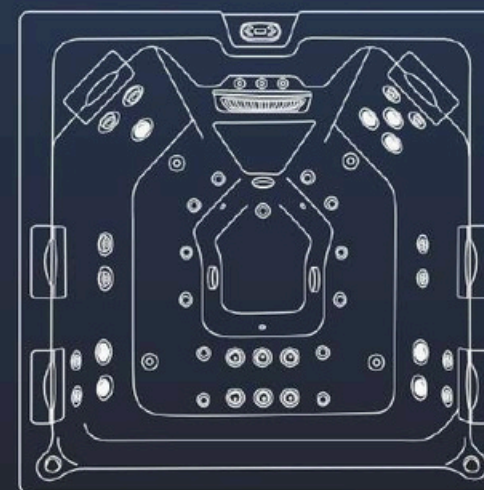

# Orfeas

ΣΕΙΡΑ ΥΔΡΟΜΑΣΑΖ • BARRELLA  
RELAXING IN STYLE

ΥΔΡΟ-  
ΜΑΣΑΖ

ΑΕΡΟ-  
ΜΑΣΑΖ

6  
ΑΤΟΜΑ

44

## Τεχνικά χαρακτηριστικά

Διαστάσεις (Cm)	216 X 216 X 92 cm
Θέσεις (καθιστές/ξαπλωτές)	6(4/2)
Όγκος νερού (lt)	1460Lt
Βάρος(καθαρό/μεικτό)Kgr	309/1769 Kgr
Τύπος ακρυλικού	Aristech Acrylics®
Ψηφιακός πίνακας ελέγχου	Balboa TP600
Θερμαντήρας	Balboa 3Kw