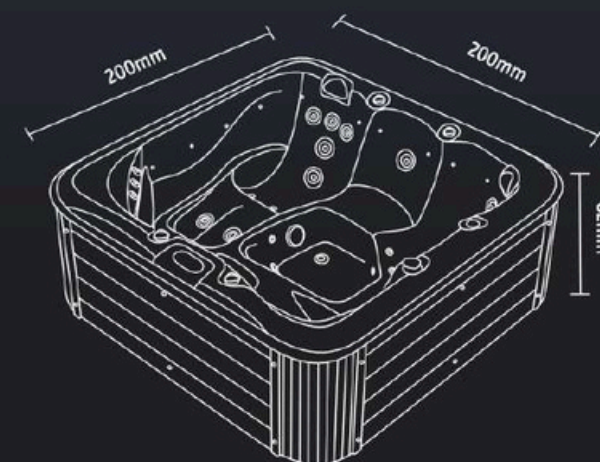

Iris

ΣΕΙΡΑ ΥΔΡΟΜΑΣΑΖ • BARRELLA
RELAXING IN STYLE

ΥΔΡΟ-
ΜΑΣΑΖ

ΑΕΡΟ-
ΜΑΣΑΖ

5
ΑΤΟΜΑ

44

Τεχνικά χαρακτηριστικά

Διαστάσεις (Cm)	200 X 200 X 82 cm
Θέσεις (καθιστές/ξαπλωτές)	5(3/2)
Όγκος νερού (lt)	1050Lt
Βάρος(καθαρό/μεικτό)Kgr	320/1370 Kgr
Τύπος ακρυλικού	Aristech Acrylics ©
Ψηφιακός πίνακας ελέγχου	Balboa TP600
Θερμαντήρας	Balboa 3Kw

Επίδοση

Συνολικός αριθμός jet	44
Jet εξαγωγής νερού	28
Jet εξαγωγής αέρα	10
Jet ozone	3
Jet πίδακα νερού (waterfall)	3
Αντλίες	3HP+0,35HP
Φυσητήρας(Blower)	700W

Ηλεκτρικές απαιτήσεις

Συνολική μέγιστη κατανάλωση (A) 14,8 A
Τάση (Volt) 230 V/ 400 V III

Φίλτρωση

Σύστημα καθαρισμού νερού με Φίλτρο
Σύστημα απολύμανσης νερού με Όζον
Σύστημα απολύμανσης νερού με UV

Εξοπλισμός

Προσκέφαλα 3
Σκελετός από ανοξείδωτο ατσάλι
Βάση ABS με θερμομόνωση
Θερμομόνωση στην καμπίνα του σπα
Θερμομόνωση στο κέλυφος του σπα/PU insulated foam
Υποβρύχιος LED φωτισμός
Περιμετρικός LED φωτισμός
Θερμομονωτικό κάλυμμα /Spa thermocover
Spa rain cover (αδιάβροχη κουκούλα)
Σκαλάκια