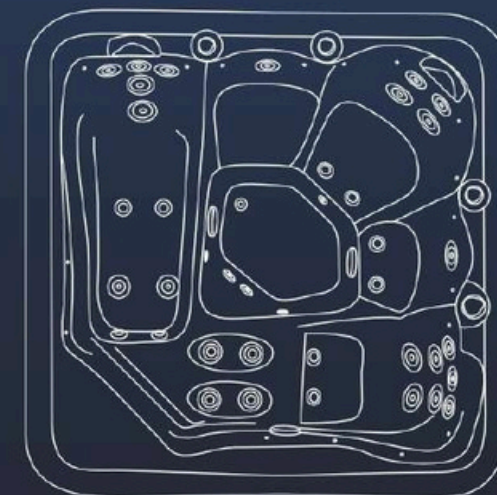

Iris

ΣΕΙΡΑ ΥΔΡΟΜΑΣΑΖ • BARRELLA
RELAXING IN STYLE

ΥΔΡΟ-
ΜΑΣΑΖ

ΑΕΡΟ-
ΜΑΣΑΖ

5
ΑΤΟΜΑ

44

Τεχνικά χαρακτηριστικά

Διαστάσεις (Cm)	200 X 200 X 82 cm
Θέσεις (καθιστές/ξαπλωτές)	5(3/2)
Όγκος νερού (lt)	1050Lt
Βάρος(καθαρό/μεικτό)Kgr	320/1370 Kgr
Τύπος ακρυλικού	Aristech Acrylics ©
Ψηφιακός πίνακας ελέγχου	Balboa TP600
Θερμαντήρας	Balboa 3Kw

Επίδοση

Συνολικός αριθμός jet	44
Jet εξαγωγής νερού	28
Jet εξαγωγής αέρα	10
Jet ozone	3
Jet πίδακα νερού (waterfall)	3
Αντλίες	3HP+0,35HP
Φυσητήρας(Blower)	700W

Ηλεκτρικές απαιτήσεις

Συνολική μέγιστη κατανάλωση (A) 14,8 A
Τάση (Volt) 230 V/ 400 V III

Φίλτρωση

Σύστημα καθαρισμού νερού με Φίλτρο
Σύστημα απολύμανσης νερού με Όζον
Σύστημα απολύμανσης νερού με UV

Εξοπλισμός

Προσκέφαλα 3
Σκελετός από ανοξείδωτο ατσάλι
Βάση ABS με θερμομόνωση
Θερμομόνωση στην καμπίνα του σπα
Θερμομόνωση στο κέλυφος του σπα/PU insulated foam
Υποβρύχιος LED φωτισμός
Περιμετρικός LED φωτισμός
Θερμομονωτικό κάλυμμα /Spa thermocover
Spa rain cover (αδιάβροχη κουκούλα)
Σκαλάκια