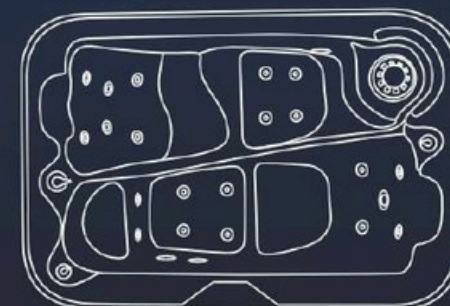

Ermis

ΣΕΙΡΑ ΥΔΡΟΜΑΣΑΖ • BARRELLA
RELAXING IN STYLE

ΥΔΡΟ-
ΜΑΣΑΖ

2
ΑΤΟΜΑ

22

Τεχνικά χαρακτηριστικά

Διαστάσεις (Cm)	184 X 124 X 78 cm
Θέσεις (καθιστές/ξαπλωτές)	2 (0/2)
Όγκος νερού (lt)	460Lt
Βάρος(καθαρό/μεικτό)Kgr	180/640 Kgr
Τύπος ακρυλικού	Aristech Acrylics®
Ψηφιακός πίνακας ελέγχου	Balboa TP600
Θερμαντήρας	Balboa 3Kw