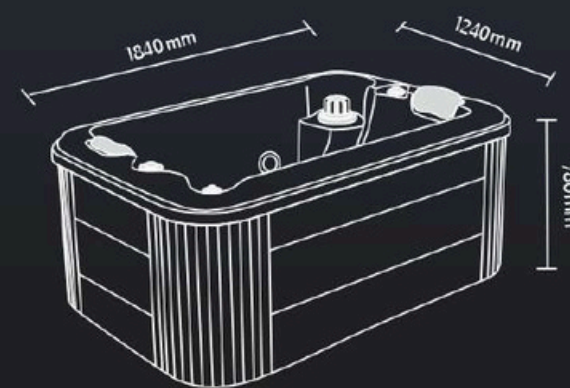

Ermis

ΣΕΙΡΑ ΥΔΡΟΜΑΣΑΖ • BARRELLA
RELAXING IN STYLE

ΥΔΡΟ-
ΜΑΣΑΖ

2
ΑΤΟΜΑ

22

Τεχνικά χαρακτηριστικά

Διαστάσεις (Cm)	184 X 124 X 78 cm
Θέσεις (καθιστές/ξαπλωτές)	2 (0/2)
Όγκος νερού (lt)	460Lt
Βάρος(καθαρό/μεικτό)Kgr	180/640 Kgr
Τύπος ακρυλικού	Aristech Acrylics®
Ψηφιακός πίνακας ελέγχου	Balboa TP600
Θερμαντήρας	Balboa 3Kw

Επίδοση

Συνολικός αριθμός jet	22
Jet εξαγωγής νερού	21
Jet ozone	1
Αντλίες	3HP (2 ταχυτήτων)

Ηλεκτρικές απαιτήσεις

Συνολική μέγιστη κατανάλωση 14,8 A
Τάση (Volt) 230 V/ 400 V III

Φίλτραση

Σύστημα καθαρισμού νερού με Φίλτρα
Σύστημα απολύμανσης νερού με Οζόν
Σύστημα απολύμανσης νερού με UV

Εξοπλισμός

Προσκέφαλα 2
Σκελετός από ανοξείδωτο ατσάλι
Βάση ABS με θερμομόνωση
Θερμομόνωση στην καμπίνα του σπα
Θερμομόνωση στο κέλυφος του σπα/PU insulated foam
Υποβρύχιος LED φωτισμός
Περιμετρικός LED φωτισμός
Θερμομονωτικό κάλυμμα /Spa thermocover
Spa rain cover (αδιάβροχη κουκούλα)
Σκαλάκια