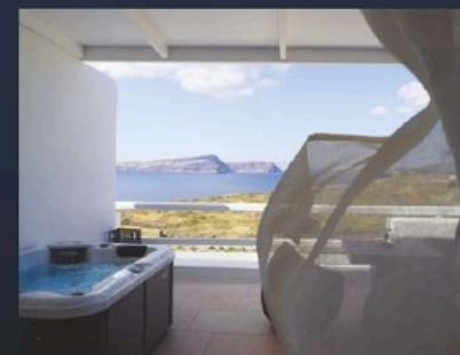

Ermis

ΣΕΙΡΑ ΥΔΡΟΜΑΣΑΖ • BARRELLA
RELAXING IN STYLE

ΥΔΡΟ-
ΜΑΣΑΖ

2
ΑΤΟΜΑ

22

Τεχνικά χαρακτηριστικά

Διαστάσεις (Cm)	184 X 124 X 78 cm
Θέσεις (καθιστές/ξαπλωτές)	2 (0/2)
Όγκος νερού (lt)	460Lt
Βάρος(καθαρό/μεικτό)Kgr	180/640 Kgr
Τύπος ακρυλικού	Aristech Acrylics®
Ψηφιακός πίνακας ελέγχου	Balboa TP600
Θερμαντήρας	Balboa 3Kw

Εξοπλισμός

Προσκέφαλα 2
Σκελετός από ανοξείδωτο ατσάλι
Βάση ABS με θερμομόνωση
Θερμομόνωση στην καμπίνα του σπα
Θερμομόνωση στο κέλυφος του σπα/PU insulated foam
Υποβρύχιος LED φωτισμός
Περιμετρικός LED φωτισμός
Θερμομονωτικό κάλυμμα /Spa thermocover
Spa rain cover (αδιάβροχη κουκούλα)
Σκαλάκια