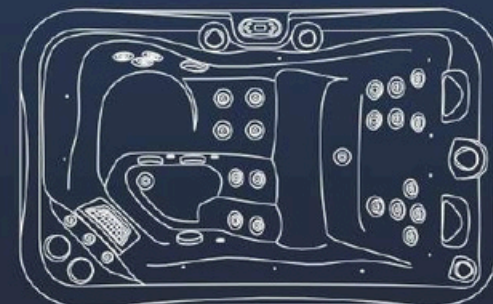

Aris

ΣΕΙΡΑ ΥΔΡΟΜΑΣΑΖ • BARRELLA
RELAXING IN STYLE

ΥΔΡΟ-
ΜΑΣΑΖ

2
ΑΤΟΜΑ

28

Τεχνικά χαρακτηριστικά

Διαστάσεις (Cm)	200 X 125 X 74 cm
Θέσεις (καθιστές/ξαπλωτές)	2(2/0)  
Όγκος νερού (lt)	580Lt
Βάρος(καθαρό/μεικτό)Kgr	185/765 Kgr
Τύπος ακρυλικού	Aristech Acrylics®
Ψηφιακός πίνακας ελέγχου	Balboa TP600
Θερμαντήρας	Balboa 3Kw