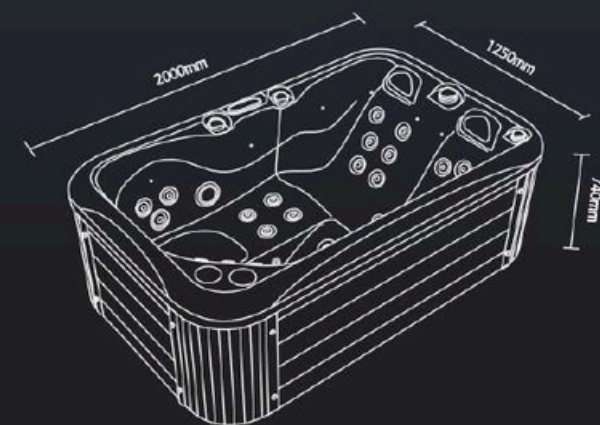

Aris

ΣΕΙΡΑ ΥΔΡΟΜΑΣΑΖ • BARRELLA
RELAXING IN STYLE

ΥΔΡΟ-
ΜΑΣΑΖ

2
ΑΤΟΜΑ

28

Τεχνικά χαρακτηριστικά

Διαστάσεις (Cm)	200 X 125 X 74 cm
Θέσεις (καθιστές/ξαπλωτές)	2(2/0)  
Όγκος νερού (lt)	580Lt
Βάρος(καθαρό/μεικτό)Kgr	185/765 Kgr
Τύπος ακρυλικού	Aristech Acrylics®
Ψηφιακός πίνακας ελέγχου	Balboa TP600
Θερμαντήρας	Balboa 3Kw

Επίδοση

Συνολικός αριθμός jet	28
Jet εξαγωγής νερού	22
Jet ozone	3
Jet πίδακα νερού (waterfall)	3
Αντλίες	3HP+0,35HP

Ηλεκτρικές απαιτήσεις

Συνολική μέγιστη κατανάλωση (A) 14,8 A
Τάση (Volt) 230 V/ 400 V III