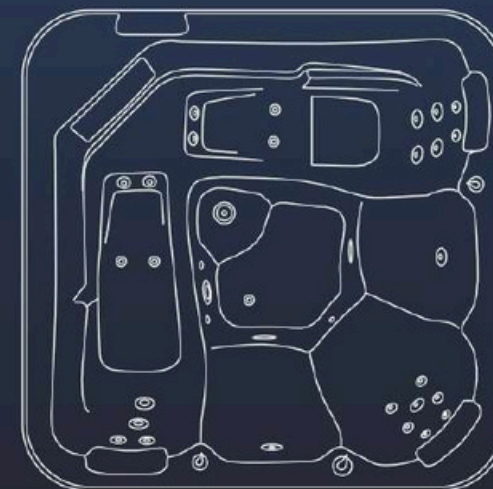

# Apollo

ΣΕΙΡΑ ΥΔΡΟΜΑΣΑΖ • BARRELLA  
RELAXING IN STYLE

ΥΔΡΟ-  
ΜΑΣΑΖ

ΑΕΡΟ-  
ΜΑΣΑΖ

5  
ΑΤΟΜΑ

41

## Τεχνικά χαρακτηριστικά

Διαστάσεις (Cm)	216 X 216 X 92 cm
Θέσεις (καθιστές/ξαπλωτές)	5(3/2)
Όγκος νερού (lt)	1350Lt
Βάρος(καθαρό/μεικτό)Kgr	340/1690 Kgr
Τύπος ακρυλικού	Aristech Acrylics®
Ψηφιακός πίνακας ελέγχου	Balboa TP600
Θερμαντήρας	Balboa 3Kw