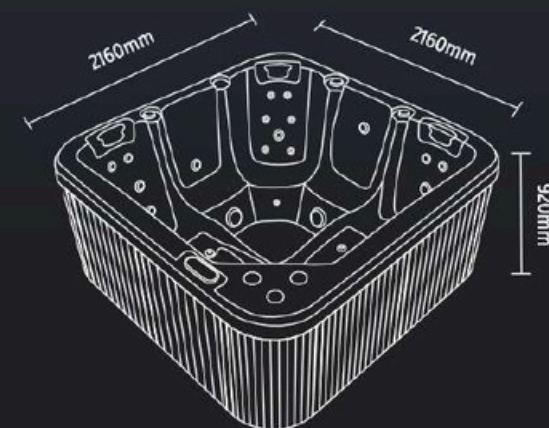

# Apollo

ΣΕΙΡΑ ΥΔΡΟΜΑΣΑΖ • BARRELLA  
RELAXING IN STYLE

ΥΔΡΟ-  
ΜΑΣΑΖ

ΑΕΡΟ-  
ΜΑΣΑΖ

5  
ΑΤΟΜΑ

41

## Τεχνικά χαρακτηριστικά

Διαστάσεις (Cm)	216 X 216 X 92 cm
Θέσεις (καθιστές/ξαπλωτές)	5(3/2)
Όγκος νερού (lt)	1350Lt
Βάρος(καθαρό/μεικτό)Kgr	340/1690 Kgr
Τύπος ακρυλικού	Aristech Acrylics®
Ψηφιακός πίνακας ελέγχου	Balboa TP600
Θερμαντήρας	Balboa 3Kw