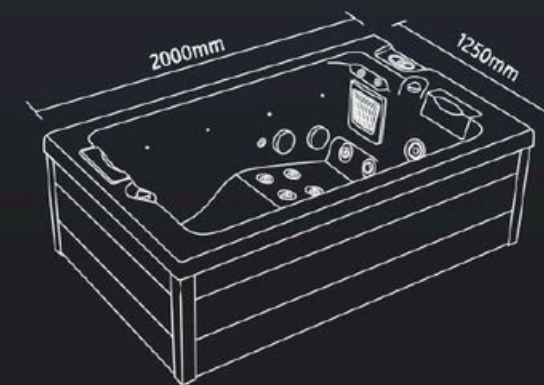

Aiolos

ΣΕΙΡΑ ΥΔΡΟΜΑΣΑΖ • BARRELLA
RELAXING IN STYLE

ΥΔΡΟ-
ΜΑΣΑΖ

2
ΑΤΟΜΑ

28

Τεχνικά χαρακτηριστικά

| | |
|----------------------------|--------------------|
| Διαστάσεις (Cm) | 200 X 125 X 74 cm |
| Θέσεις (καθιστές/ξαπλωτές) | 2(0/2) |
| Όγκος νερού (lt) | 616Lt |
| Βάρος(καθαρό/μεικτό)Kgr | 197/813 Kgr |
| Τύπος ακρυλικού | Aristech Acrylics® |
| Ψηφιακός πίνακας ελέγχου | Balboa TP600 |
| Θερμαντήρας | Balboa 3Kw |

Συνολική μέγιστη κατανάλωση 14,8 A
Τάση (Volt) 230 V/ 400 V III

Φίλτραση

Σύστημα καθαρισμού νερού με Φίλτρα
Σύστημα απολύμανσης νερού με Οζόν
Σύστημα απολύμανσης νερού με UV

Εξοπλισμός

Προσκέφαλα 2
Σκελετός από ανοξείδωτο ατσάλι
Βάση ABS με θερμομόνωση
Θερμομόνωση στην καμπίνα του σπα
Θερμομόνωση στο κέλυφος του σπα/PU insulated foam
Υποβρύχιος LED φωτισμός
Περιμετρικός LED φωτισμός
Θερμομονωτικό κάλυμμα /Spa thermocover
Spa rain cover (αδιάβροχη κουκούλα)
Σκαλάκια