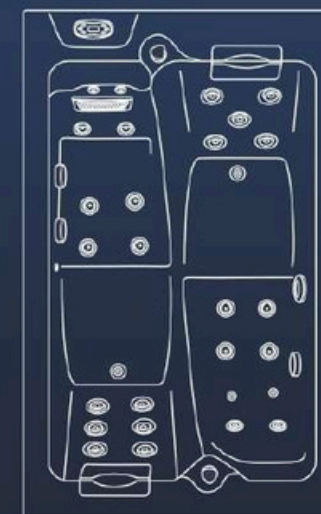

Aiolos

ΣΕΙΡΑ ΥΔΡΟΜΑΣΑΖ • BARRELLA
RELAXING IN STYLE

ΥΔΡΟ-
ΜΑΣΑΖ

2
ΑΤΟΜΑ

28

Τεχνικά χαρακτηριστικά

| | |
|----------------------------|--------------------|
| Διαστάσεις (Cm) | 200 X 125 X 74 cm |
| Θέσεις (καθιστές/ξαπλωτές) | 2(0/2) |
| Όγκος νερού (lt) | 616Lt |
| Βάρος(καθαρό/μεικτό)Kgr | 197/813 Kgr |
| Τύπος ακρυλικού | Aristech Acrylics® |
| Ψηφιακός πίνακας ελέγχου | Balboa TP600 |
| Θερμαντήρας | Balboa 3Kw |