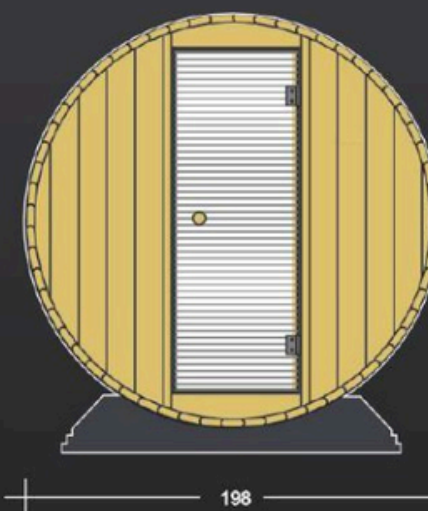

Σάουνα Βαρέλι

Panorama

ΣΑΟΥΝΑ ΕΞΩΤΕΡΙΚΟΥ ΧΩΡΟΥ - BARRELLA
RELAXING IN STYLE

ΣΑΟΥΝΑ
Α Π Ο
Μ Α Σ Ι Φ
Ξ Υ Λ Ο

ΧΕΙΡΟΠΟΙΗΤΗ
ΚΑΤΑΣΚΕΥΗ

4
ΑΤΟΜΑ

Panorama Barrel Sauna

- Σάουνα εξωτερικού χώρου
- Χωρητικότητας 4 ατόμων
- Κατασκευασμένη από μασιφ ξύλο ελάτης 4cm
- Εξωτερικές Διαστάσεις:
Ύψος 2,12m X Διάμετρο 1,98m X Μήκος 2,30m
- Θερμαντικό σώμα ισχύος 9KW 220/380V
(από ανοξείδωτο ατσάλι)
- Δύο παγκάκια
- Πόρτα από γυαλί ασφαλείας 8mm
- Βίδες και σύνδεσμοι από ανοξείδωτο ατσάλι
- Φωτιστικά σάουνας
- Πέτρες σάουνας
- Αξεσουάρ σάουνας:
Εύλινος κουβάς, ξύλινη κουτάλα, κλεψύδρα και
υγρόμετρο/θερμόμετρο
- Χειροποίητη κατασκευή
- Εύκολη συναρμολόγηση από δύο άτομα