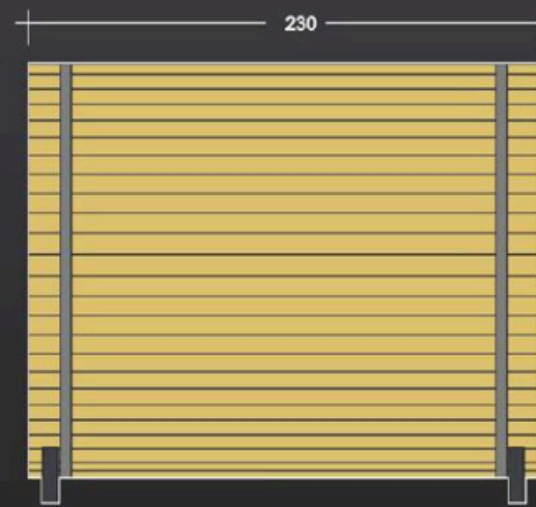

Σάουνα Βαρέλι

Panorama

ΣΑΟΥΝΑ ΕΞΩΤΕΡΙΚΟΥ ΧΩΡΟΥ - BARRELLA
RELAXING IN STYLE

ΣΑΟΥΝΑ
Α Π Ο
Μ Α Σ Ι Φ
Ξ Υ Λ Ο

ΧΕΙΡΟΠΟΙΗΤΗ
ΚΑΤΑΣΚΕΥΗ

4
ΑΤΟΜΑ

Panorama Barrel Sauna

- Σάουνα εξωτερικού χώρου
- Χωρητικότητας 4 ατόμων
- Κατασκευασμένη από μασιφ ξύλο ελάτης 4cm
- Εξωτερικές Διαστάσεις:
Ύψος 2,12m X Διάμετρο 1,98m X Μήκος 2,30m
- Θερμαντικό σώμα ισχύος 9KW 220/380V
(από ανοξείδωτο ατσάλι)
- Δύο παγκάκια
- Πόρτα από γυαλί ασφαλείας 8mm
- Βίδες και σύνδεσμοι από ανοξείδωτο ατσάλι
- Φωτιστικά σάουνας
- Πέτρες σάουνας
- Αξεσουάρ σάουνας:
Εύλινος κουβάς, ξύλινη κουτάλα, κλεψύδρα και
υγρόμετρο/θερμόμετρο
- Χειροποίητη κατασκευή
- Εύκολη συναρμολόγηση από δύο άτομα