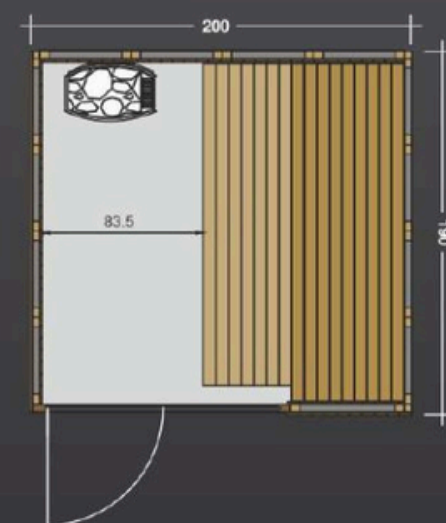

Thermo Aspen

ΣΑΟΥΝΑ ΕΣΩΤΕΡΙΚΟΥ ΧΩΡΟΥ • BARRELLA
RELAXING IN STYLE

ΣΑΟΥΝΑ
ΑΠΟ ΞΥΛΟ
ΚΕΔΡΟΥ ΜΕ
ΜΟΝΩΣΗ

ΠΟΙΟΤΗΤΑ
ΕΡΓΟΝΟΜΙΑ
ΕΦΑΡΜΟΓΗ

6
ΑΤΟΜΑ

Thermo Aspen

- Σάουνα εσωτερικού χώρου
- Χωρητικότητας: 6 ατόμων
- Καμπίνα κατασκευασμένη από ξύλο Thermo Aspen με μόνωση
- Εξωτερικές Διαστάσεις Ύψος 2,05 m X Πλάτος 2,00 m X Μήκος 1,90 m
- Εξωτερική επένδυση από Thermo Aspen (προαιρετικά)
- Θερμαντικό σώμα ισχύος 9KW 380V (από ανοξείδωτο ατσάλι)
- Δύο παγκάκια σε επίπεδα, ξύλινο υποπόδιο.
- Φωτιστικό σάουνας (προαιρετικά κρυφός Led φωτισμός)
- Γυαλί ασφαλείας 8mm
- Οι βίδες και οι σύνδεσμοι είναι από ανοξείδωτο ατσάλι
- Πέτρες σάουνας
- Αξεσουάρ σάουνας: Ξύλινος κουβάς, ξύλινη κουτάλα, κλεψύδρα και υγρόμετρο/θερμόμετρο
- Χειροποίητη κατασκευή – εύκολη συναρμολόγηση από δύο άτομα