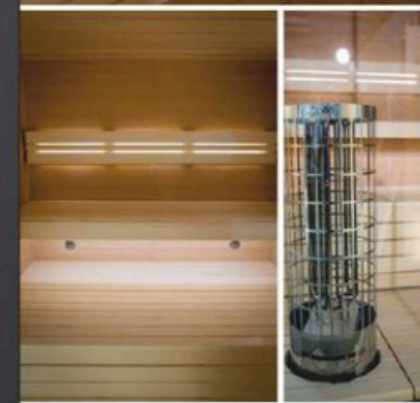

Rustic Chic

ΣΑΟΥΝΑ ΕΣΩΤΕΡΙΚΟΥ ΧΩΡΟΥ • BARRELLA
RELAXING IN STYLE

ΣΑΟΥΝΑ
Α Π Ο
ΕΥΛΟ ΜΕ
ΜΟΝΩΣΗ

ΠΟΙΟΤΗΤΑ
ΕΡΓΟΝΟΜΙΑ
ΕΦΑΡΜΟΓΗ

6
ΑΤΟΜΑ

Rustic Chic

- Σάουνα εσωτερικού χώρου
- Χωρητικότητας 6 ατόμων
- Καμπίνα κατασκευασμένη από Hemlock
- Εξωτερικές Διαστάσεις :
Υψος 2,05m x Πλάτος 2,00m x Μήκος 2,00m
- Εξωτερική rustic δρύινη επένδυση (προαιρετικά)
- Θερμαντικό σώμα Cilindro 10KW 380V
(από ανοξείδωτο ατσάλι με εξωτερικό χειριστήριο)
- Δύο παγκάκια σε επίπεδο
- Ξύλινο υποπόδιο
- Γυαλί ασφαλείας 8mm
- Βίδες και σύνδεσμοι από ανοξείδωτο ατσάλι
- Φωτιστικά σάουνας
- Πέτρες σάουνας
- Αξεσουάρ σάουνας : Ξύλινος κουβάς, ξύλινη κουτάλα,
κλειψύδρα και υδρόμετρο/θερμόμετρο
- Χειροποίητη κατασκευή
- Εύκολη συναρμολόγηση από δύο άτομα