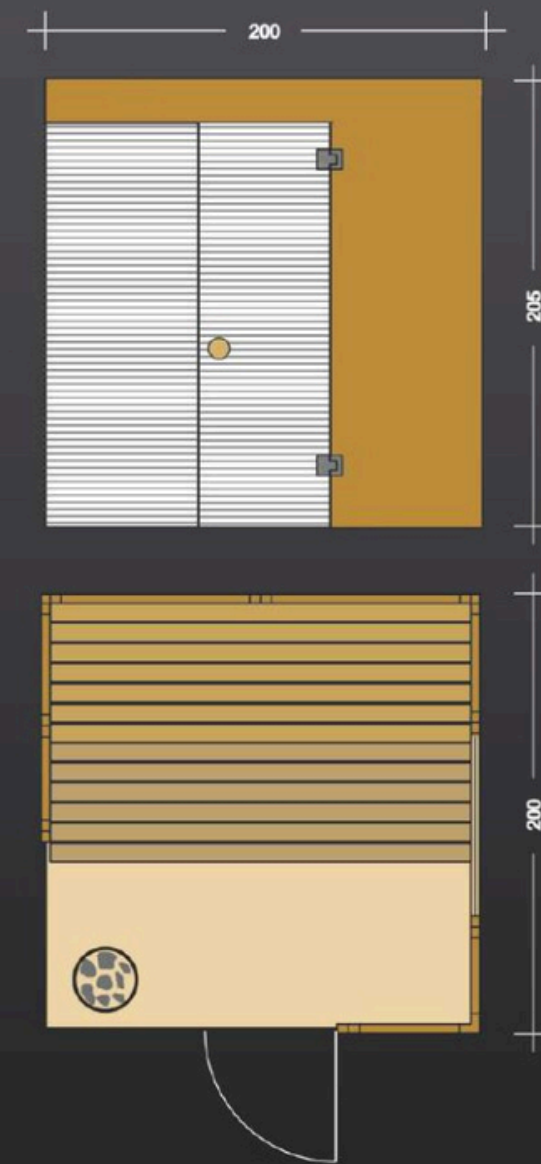

Rustic Chic

ΣΑΟΥΝΑ ΕΣΩΤΕΡΙΚΟΥ ΧΩΡΟΥ • BARRELLA
RELAXING IN STYLE

ΣΑΟΥΝΑ
Α Π Ο
ΕΥΛΟ ΜΕ
ΜΟΝΩΣΗ

ΠΟΙΟΤΗΤΑ
ΕΡΓΟΝΟΜΙΑ
ΕΦΑΡΜΟΓΗ

6
ΑΤΟΜΑ

Rustic Chic

- Σάουνα εσωτερικού χώρου
- Χωρητικότητας 6 ατόμων
- Καμπίνα κατασκευασμένη από Hemlock
- Εξωτερικές Διαστάσεις :
Υψος 2,05m x Πλάτος 2,00m x Μήκος 2,00m
- Εξωτερική rustic δρύινη επένδυση (προαιρετικά)
- Θερμαντικό σώμα Cilindro 10KW 380V
(από ανοξείδωτο ατσάλι με εξωτερικό χειριστήριο)
- Δύο παγκάκια σε επίπεδο
- Ξύλινο υποπόδιο
- Γυαλί ασφαλείας 8mm
- Βίδες και σύνδεσμοι από ανοξείδωτο ατσάλι
- Φωτιστικά σάουνας
- Πέτρες σάουνας
- Αξεσουάρ σάουνας : Ξύλινος κουβάς, ξύλινη κουτάλα,
κλειψύδρα και υδρόμετρο/θερμόμετρο
- Χειροποίητη κατασκευή
- Εύκολη συναρμολόγηση από δύο άτομα

Rustic 1

Rustic 2

Rustic 3

Rustic 4

Rustic 5

Rustic 6