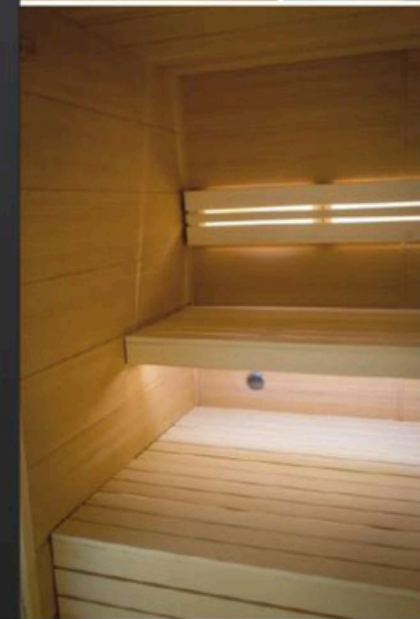

Rustic Chic

ΣΑΟΥΝΑ ΕΣΩΤΕΡΙΚΟΥ ΧΩΡΟΥ • BARRELLA
RELAXING IN STYLE

ΣΑΟΥΝΑ
Α Π Ο
ΕΥΛΟ ΜΕ
ΜΟΝΩΣΗ

ΠΟΙΟΤΗΤΑ
ΕΡΓΟΝΟΜΙΑ
ΕΦΑΡΜΟΓΗ

6
ΑΤΟΜΑ

Rustic Chic

- Σάουνα εσωτερικού χώρου
- Χωρητικότητας 6 ατόμων
- Καμπίνα κατασκευασμένη από Hemlock
- Εξωτερικές Διαστάσεις :
Υψος 2,05m x Πλάτος 2,00m x Μήκος 2,00m
- Εξωτερική rustic δρύινη επένδυση (προαιρετικά)
- Θερμαντικό σώμα Cilindro 10KW 380V
(από ανοξείδωτο ατσάλι με εξωτερικό χειριστήριο)
- Δύο παγκάκια σε επίπεδο
- Ξύλινο υποπόδιο
- Γυαλί ασφαλείας 8mm
- Βίδες και σύνδεσμοι από ανοξείδωτο ατσάλι
- Φωτιστικά σάουνας
- Πέτρες σάουνας
- Αξεσουάρ σάουνας : Ξύλινος κουβάς, ξύλινη κουτάλα,
κλειψύδρα και υδρόμετρο/θερμόμετρο
- Χειροποίητη κατασκευή
- Εύκολη συναρμολόγηση από δύο άτομα