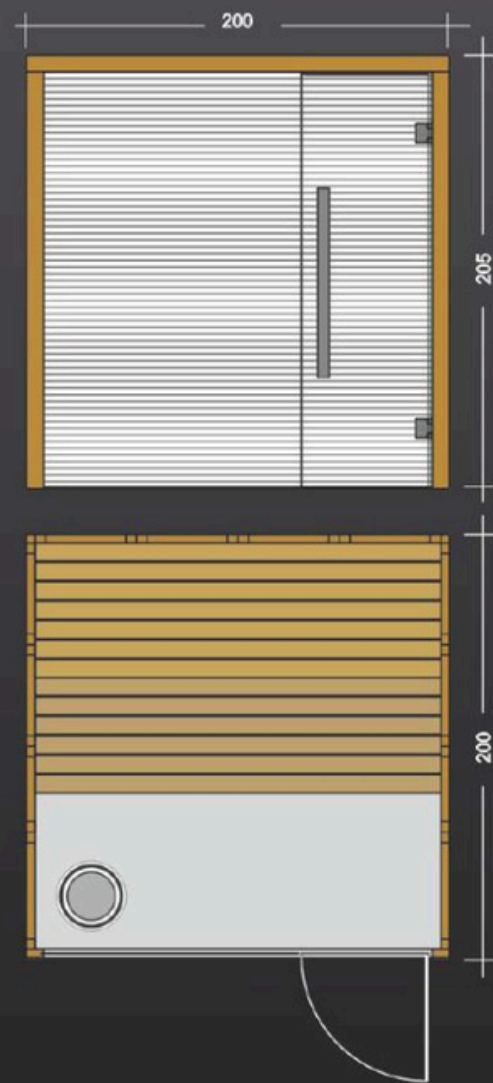

# Hemlock

ΣΑΟΥΝΑ ΕΣΩΤΕΡΙΚΟΥ ΧΩΡΟΥ • BARRELLA  
RELAXING IN STYLE

ΣΑΟΥΝΑ  
ΑΠΟ  
ΜΑΣΙΦ  
ΞΥΛΟ

ΠΟΙΟΤΗΤΑ  
ΕΡΓΟΝΟΜΙΑ  
ΕΦΑΡΜΟΓΗ

6  
ΑΤΟΜΑ

## Hemlock

- Σάουνα εσωτερικού χώρου
- Χωρητικότητας 6 ατόμων
- Καμπίνα κατασκευασμένη από ριγwood Hemlock
- Εξωτερικές Διαστάσεις Ύψος 2,05 m X Πλάτος 2,00 m X Μήκος 2,00 m
- Θερμαντικό σώμα ισχύος 10,8KW 380V (από ανοξείδωτο ατσάλι με εξωτερικό χειριστήριο)
- Δύο παγκάκια σε επίπεδα
- Ξύλινο υποπόδιο,
- Ξύλινα φωτιστικά
- Γυαλί ασφαλείας 8mm
- Οι βίδες και οι σύνδεσμοι είναι από ανοξείδωτο ατσάλι
- Πέτρες σάουνας
- Αξεσουάρ σάουνας:  
Ξύλινος κουβάς, ξύλινη κουτάλα, κλειψύδρα και υγρόμετρο/θερμόμετρο
- Χειροποίητη κατασκευή
- Εύκολη συναρμολόγηση από δύο άτομα