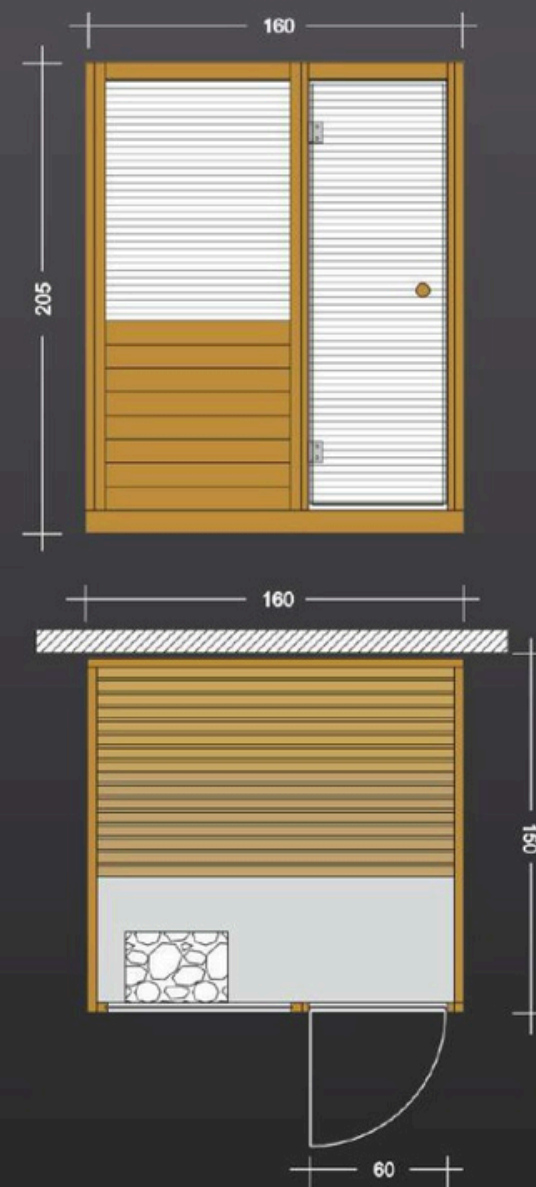

# Harmony

ΣΑΟΥΝΑ ΕΣΩΤΕΡΙΚΟΥ ΧΩΡΟΥ • BARRELLA  
RELAXING IN STYLE

ΣΑΟΥΝΑ  
Α Π Ο  
Μ Α Σ Ι Φ  
Ξ Υ Λ Ο

ΠΟΙΟΤΗΤΑ  
ΕΡΓΟΝΟΜΙΑ  
ΕΦΑΡΜΟΓΗ

4  
ΑΤΟΜΑ

## Harmony

- Σάουνα εσωτερικού χώρου
- Χωρητικότητας 4 ατόμων
- Καμπίνα κατασκευασμένη από μασίφ ξύλο ελάτης 4cm
- Εξωτερικές Διαστάσεις:  
Ύψος 2,05m X Μήκος 1,60m X Πλάτος 1,50m
- Θερμαντικό σώμα ισχύος 8KW 220/380V  
(από ανοξείδωτο ατσάλι)
- Δύο παγκάκια σε επίπεδα
- Ξύλινο υποπόδιο
- Γυαλί ασφαλείας 8mm
- Βίδες και σύνδεσμοι από ανοξείδωτο ατσάλι
- Φωτιστικά σάουνας
- Πέτρες σάουνας
- Αξεσουάρ σάουνας:  
Ξύλινος κουβάς, ξύλινη κουτάλα, κλειψύδρα και  
υγρόμετρο/θερμόμετρο
- Χειροποίητη κατασκευή
- Εύκολη συναρμολόγηση από δύο άτομα