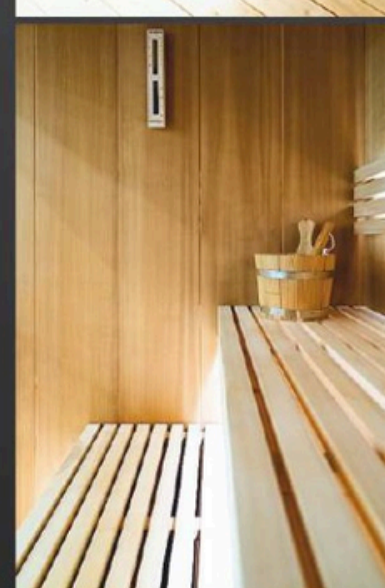

Cube

ΣΑΟΥΝΑ ΕΣΩΤΕΡΙΚΟΥ ΧΩΡΟΥ • BARRELLA
RELAXING IN STYLE

ΣΑΟΥΝΑ
Α Π Ο
Μ Α Σ Ι Φ
Ξ Υ Λ Ο

ΠΟΙΟΤΗΤΑ
ΕΡΓΟΝΟΜΙΑ
ΕΦΑΡΜΟΓΗ

6
ΑΤΟΜΑ

Cube

- Σάουνα εξωτερικού χώρου
- Χωρητικότητα: 6 άτομα
- Καμπίνα κατασκευασμένη από μασίφ ξύλο ελάτης πάχους 4cm
- Εξωτερικές Διαστάσεις: Ύψος 2,12m X Βάθος 1,95m X Πρόσοψη 2,00m
- Θερμαντικό σώμα ισχύος 9KW 220/380V (από ανοξείδωτο ατσάλι)
- Δύο παγκάκια σε επίπεδα, ξύλινο υποπόδιο, φωτιστικό σάουνας
- Πόρτα από γυαλί ασφαλείας 8mm
- Οι βίδες και οι σύνδεσμοι είναι από ανοξείδωτο ατσάλι
- Πέτρες σάουνας
- Αξεσουάρ σάουνας: Ξύλινος κουβάς, ξύλινη κουτάλα, κλειψύδρα και υγρόμετρο/θερμόμετρο
- Χειροποίητη κατασκευή – εύκολη συναρμολόγηση από δύο άτομα