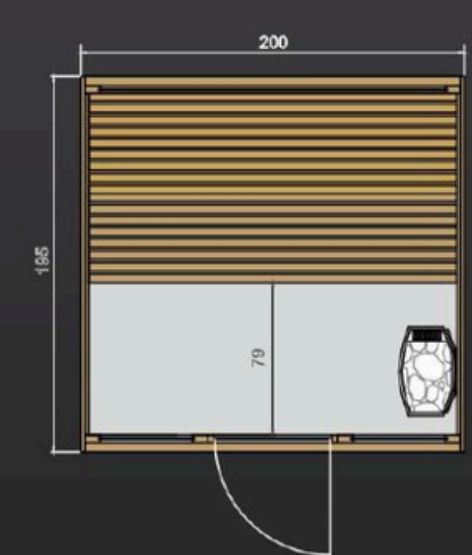

Cube

ΣΑΟΥΝΑ ΕΣΩΤΕΡΙΚΟΥ ΧΩΡΟΥ • BARRELLA
RELAXING IN STYLE

ΣΑΟΥΝΑ
Α Π Ο
Μ Α Σ Ι Φ
Ξ Υ Λ Ο

ΠΟΙΟΤΗΤΑ
ΕΡΓΟΝΟΜΙΑ
ΕΦΑΡΜΟΓΗ

6
ΑΤΟΜΑ

Cube

- Σάουνα εξωτερικού χώρου
- Χωρητικότητα: 6 άτομα
- Καμπίνα κατασκευασμένη από μασίφ ξύλο ελάτης πάχους 4cm
- Εξωτερικές Διαστάσεις: Ύψος 2,12m X Βάθος 1,95m X Πρόσοψη 2,00m
- Θερμαντικό σώμα ισχύος 9KW 220/380V (από ανοξείδωτο ατσάλι)
- Δύο παγκάκια σε επίπεδα, ξύλινο υποπόδιο, φωτιστικό σάουνας
- Πόρτα από γυαλί ασφαλείας 8mm
- Οι βίδες και οι σύνδεσμοι είναι από ανοξείδωτο ατσάλι
- Πέτρες σάουνας
- Αξεσουάρ σάουνας: Ξύλινος κουβάς, ξύλινη κουτάλα, κλειψύδρα και υγρόμετρο/θερμόμετρο
- Χειροποίητη κατασκευή – εύκολη συναρμολόγηση από δύο άτομα