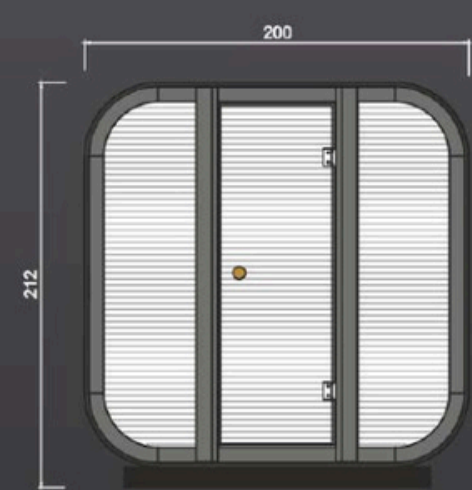

Cube

ΣΑΟΥΝΑ ΕΣΩΤΕΡΙΚΟΥ ΧΩΡΟΥ • BARRELLA
RELAXING IN STYLE

ΣΑΟΥΝΑ
Α Π Ο
Μ Α Σ Ι Φ
Ξ Υ Λ Ο

ΠΟΙΟΤΗΤΑ
ΕΡΓΟΝΟΜΙΑ
ΕΦΑΡΜΟΓΗ

6
ΑΤΟΜΑ

Cube

- Σάουνα εξωτερικού χώρου
- Χωρητικότητα: 6 άτομα
- Καμπίνα κατασκευασμένη από μασίφ ξύλο ελάτης πάχους 4cm
- Εξωτερικές Διαστάσεις: Ύψος 2,12m X Βάθος 1,95m X Πρόσοψη 2,00m
- Θερμαντικό σώμα ισχύος 9KW 220/380V (από ανοξείδωτο ατσάλι)
- Δύο παγκάκια σε επίπεδα, ξύλινο υποπόδιο, φωτιστικό σάουνας
- Πόρτα από γυαλί ασφαλείας 8mm
- Οι βίδες και οι σύνδεσμοι είναι από ανοξείδωτο ατσάλι
- Πέτρες σάουνας
- Αξεσουάρ σάουνας: Ξύλινος κουβάς, ξύλινη κουτάλα, κλειψύδρα και υγρόμετρο/θερμόμετρο
- Χειροποίητη κατασκευή – εύκολη συναρμολόγηση από δύο άτομα