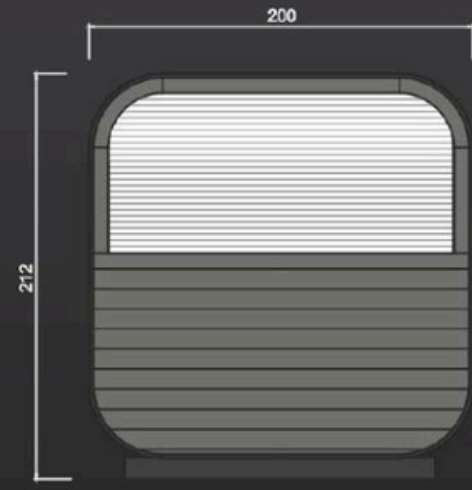

Cube

ΣΑΟΥΝΑ ΕΣΩΤΕΡΙΚΟΥ ΧΩΡΟΥ • BARRELLA
RELAXING IN STYLE

ΣΑΟΥΝΑ
Α Π Ο
Μ Α Σ Ι Φ
Ξ Υ Λ Ο

ΠΟΙΟΤΗΤΑ
ΕΡΓΟΝΟΜΙΑ
ΕΦΑΡΜΟΓΗ

6
ΑΤΟΜΑ

Cube

- Σάουνα εξωτερικού χώρου
- Χωρητικότητα: 6 άτομα
- Καμπίνα κατασκευασμένη από μασίφ ξύλο ελάτης πάχους 4cm
- Εξωτερικές Διαστάσεις: Ύψος 2,12m X Βάθος 1,95m X Πρόσοψη 2,00m
- Θερμαντικό σώμα ισχύος 9KW 220/380V (από ανοξείδωτο ατσάλι)
- Δύο παγκάκια σε επίπεδα, ξύλινο υποπόδιο, φωτιστικό σάουνας
- Πόρτα από γυαλί ασφαλείας 8mm
- Οι βίδες και οι σύνδεσμοι είναι από ανοξείδωτο ατσάλι
- Πέτρες σάουνας
- Αξεσουάρ σάουνας: Ξύλινος κουβάς, ξύλινη κουτάλα, κλειψύδρα και υγρόμετρο/θερμόμετρο
- Χειροποίητη κατασκευή – εύκολη συναρμολόγηση από δύο άτομα