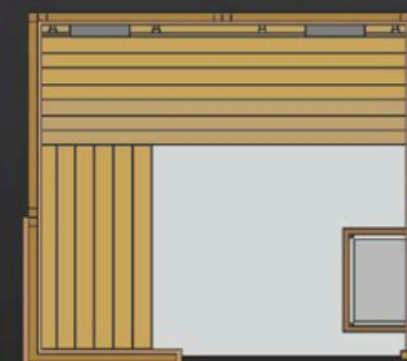

# Cedar

ΣΑΟΥΝΑ ΕΣΩΤΕΡΙΚΟΥ ΧΩΡΟΥ • BARRELLA  
RELAXING IN STYLE

ΣΑΟΥΝΑ  
Α Π Ο  
ΕΥΛΟ ΜΕ  
ΜΟΝΩΣΗ

ΠΟΙΟΤΗΤΑ  
ΕΡΓΟΝΟΜΙΑ  
ΕΦΑΡΜΟΓΗ

6  
ΑΤΟΜΑ

180

205

160

## Cedar

- Σάουνα εσωτερικού χώρου
- Χωρητικότητας 4 ατόμων
- Καμπίνα κατασκευασμένη από ξύλο κέδρου με μόνωση
- Εξωτερικές Διαστάσεις :  
Υψος 2,05m x Πλάτος 1,80m x Μήκος 1,60m
- Εξωτερική επένδυση από κέδρο (προαιρετικά)
- Θερμαντικό σώμα ισχύος 8KW 380V  
(από ανοξείδωτο ατσάλι με εξωτερικό χειριστήριο)
- Δύο παγκάκια σε γωνία
- Ξύλινο υποπόδιο
- Γυαλί ασφαλείας 8mm
- Βίδες και σύνδεσμοι από ανοξείδωτο ατσάλι
- Φωτιστικά σάουνας
- Πέτρες σάουνας
- Αξεσουάρ σάουνας:  
Ξύλινος κουβάς, ξύλινη κουτάλα, κλεψύδρα και  
υδρόμετρο/θερμόμετρο
- Χειροποίητη κατασκευή
- Εύκολη συναρμολόγηση από δύο άτομα