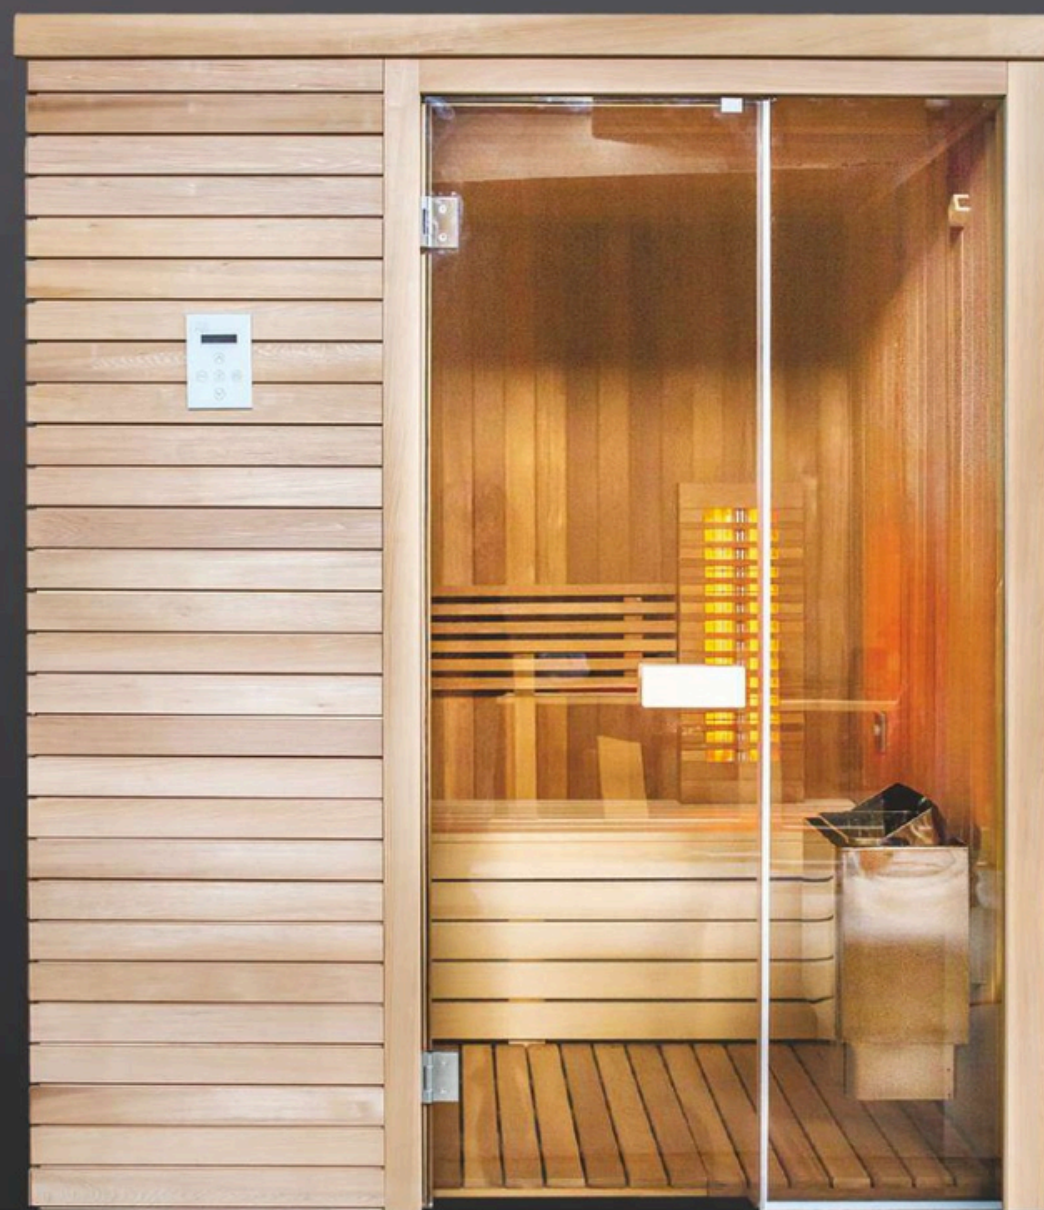

# Cedar

ΣΑΟΥΝΑ ΕΣΩΤΕΡΙΚΟΥ ΧΩΡΟΥ • BARRELLA  
RELAXING IN STYLE

ΣΑΟΥΝΑ  
Α Π Ο  
ΕΥΛΟ ΜΕ  
ΜΟΝΩΣΗ

ΠΟΙΟΤΗΤΑ  
ΕΡΓΟΝΟΜΙΑ  
ΕΦΑΡΜΟΓΗ

6  
ΑΤΟΜΑ

180

205

160

## Cedar

- Σάουνα εσωτερικού χώρου
- Χωρητικότητας 4 ατόμων
- Καμπίνα κατασκευασμένη από ξύλο κέδρου με μόνωση
- Εξωτερικές Διαστάσεις :  
Υψος 2,05m x Πλάτος 1,80m x Μήκος 1,60m
- Εξωτερική επένδυση από κέδρο (προαιρετικά)
- Θερμαντικό σώμα ισχύος 8KW 380V  
(από ανοξείδωτο ατσάλι με εξωτερικό χειριστήριο)
- Δύο παγκάκια σε γωνία
- Ξύλινο υποπόδιο
- Γυαλί ασφαλείας 8mm
- Βίδες και σύνδεσμοι από ανοξείδωτο ατσάλι
- Φωτιστικά σάουνας
- Πέτρες σάουνας
- Αξεσουάρ σάουνας:  
Ξύλινος κουβάς, ξύλινη κουτάλα, κλεψύδρα και  
υδρόμετρο/θερμόμετρο
- Χειροποίητη κατασκευή
- Εύκολη συναρμολόγηση από δύο άτομα