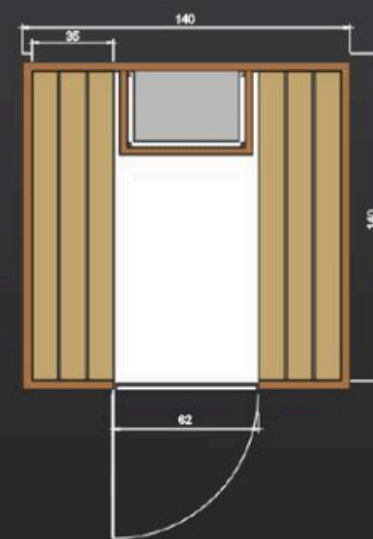

Balance

ΣΑΟΥΝΑ ΕΣΩΤΕΡΙΚΟΥ ΧΩΡΟΥ • BARRELLA
RELAXING IN STYLE

ΣΑΟΥΝΑ
ΑΠΟ
ΜΑΣΙΦ
ΞΥΛΟ

ΠΟΙΟΤΗΤΑ
ΕΡΓΟΝΟΜΙΑ
ΕΦΑΡΜΟΓΗ

4
ΑΤΟΜΑ

Balance

- Σάουνα εσωτερικού χώρου
- Χωρητικότητας 2 - 4 ατόμων
- Καμπίνα κατασκευασμένη από μασιφ ξύλο ελάτης 4cm
- Εξωτερικές Διαστάσεις:
Υψος 2,05m X Πλάτος 1,40m X Μήκος 1,40m
- Θερμαντικό σώμα ισχύος 6KW 220/380V (από ανοξείδωτο ατσάλι)
- Δύο παγκάκια
- Ξύλινο υποπόδιο
- Γυαλί ασφαλείας 8mm
- Βίδες και σύνδεσμοι από ανοξείδωτο ατσάλι
- Φωτιστικά σάουνας
- Πέτρες σάουνας
- Αξεσουάρ σάουνας:
Ξύλινος κουβάς, ξύλινη κουτάλα, κλειψύδρα και υγρόμετρο/θερμόμετρο
- Χειροποίητη κατασκευή
- Εύκολη συναρμολόγηση από δύο άτομα